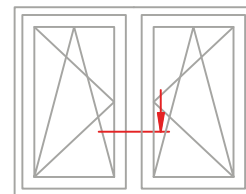

| Seite: 138

SCHMIDT VISBEK
Fenster Türen Innenelemente

DUO 96
MIT MIRA-SCHALEN

Schnitt : Horizontal seitlich und oben

Typ: FiB

| Seite: 139

SCHMIDT VISBEK
Fenster Türen Innenelemente

DUO 96
MIT MIRA-SCHALEN

Schnitt : Vertikal unten

Typ: FIB

| Seite: 140

SCHMIDT VISBEK
Fenster. Türen. Innovationen.

DUO 96
MIT MIRA-SCHALEN

Schnitt : Vertikal unten

Fensterbankanschluss

| Seite: 141

SCHMIDT VISBEK
Fenster. Türen. Innovationen.

Befestigung Steinbankanschluss optional:

- sichtbar mit Schraube
- oder angeklebt
- mit Endkappen

DUO 96
MIT MIRA-SCHALEN

Schnitt : Horizontal Mitte Pfosten

Typ: DK mit Mittelpfosten