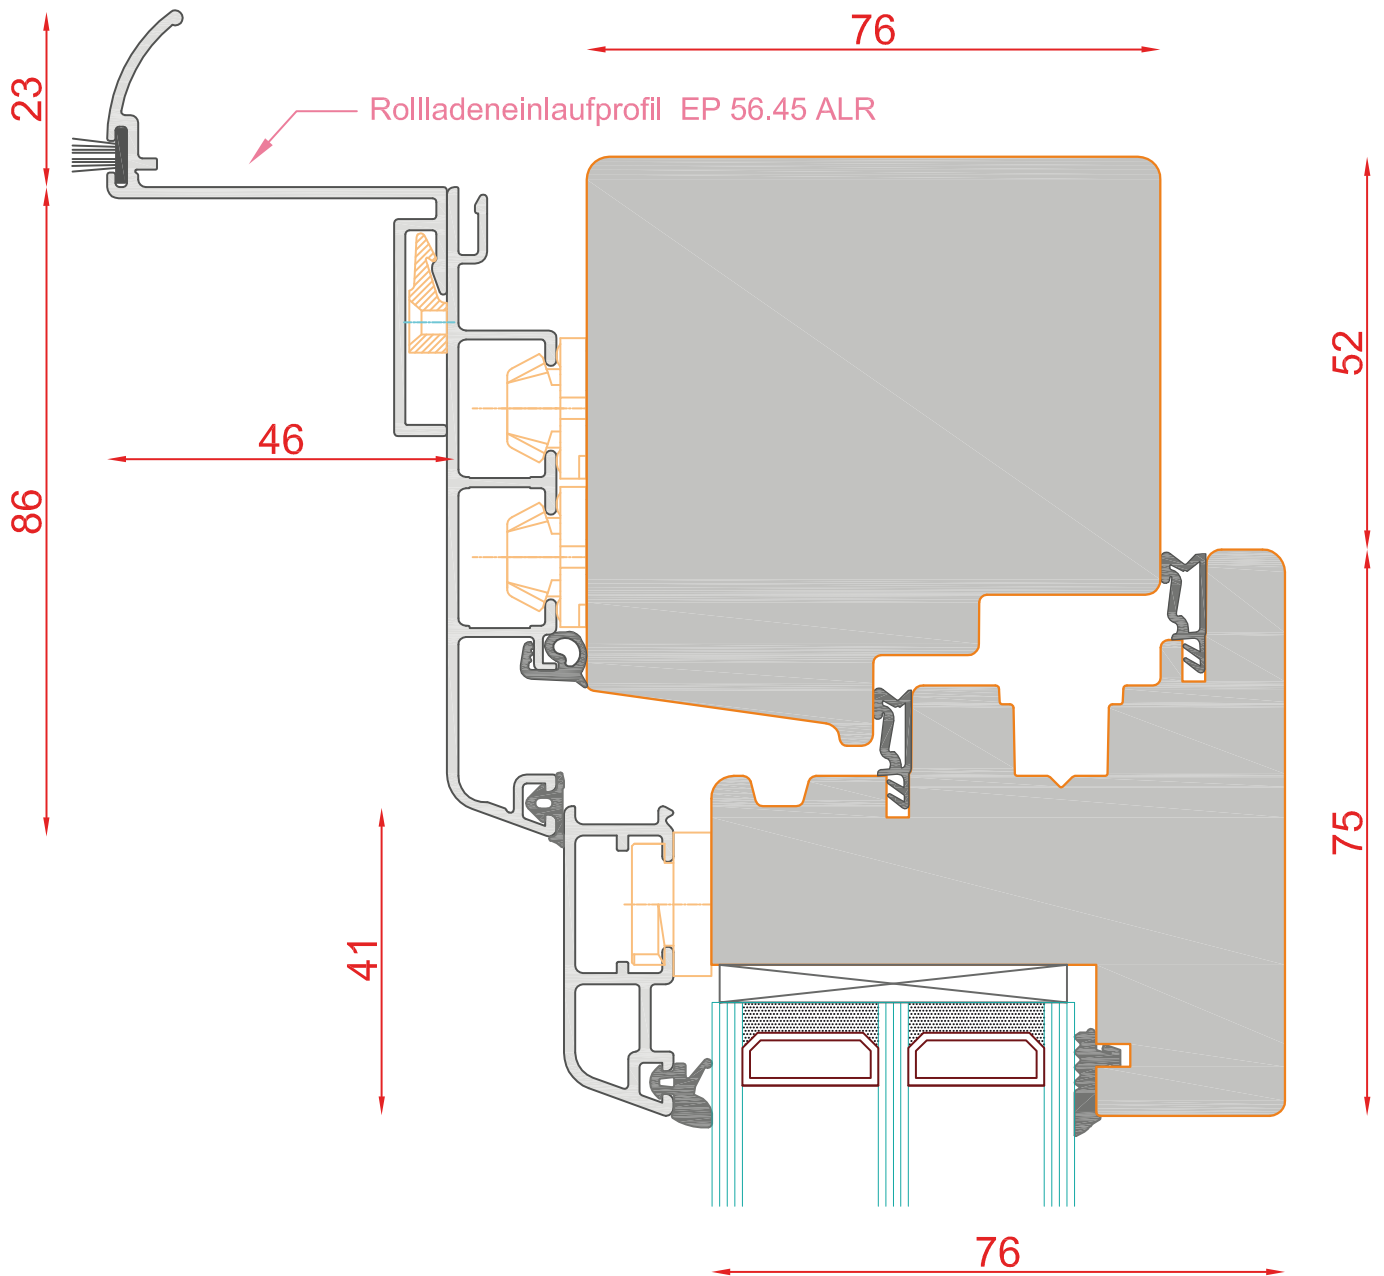

Bodenschwelle BKV Eifel 90 TB

DUO 96
MIT MIRA-SCHALEN

Schnitt : Vertikal unten

Eifel Schiene 20mm

| Seite: 155

SCHMIDT VISBEK
Fenster. Türen. Innovationen.

DUO 96
MIT MIRA-SCHALEN

Schnitt : Horizontal seitlich und oben

Typ: DK

| Seite: 156

SCHMIDT VISBEK
Fenster. Türen. Innovationen.

DUO 96
MIT MIRA-SCHALEN

Schnitt : Horizontal seitlich und oben

Typ: DK

| Seite: 157

SCHMIDT VISBEK
Fenster. Türen. Innovationen.

DUO 96
MIT MIRA-SCHALEN

Schnitt : Horizontal seitlich und oben

Typ: DK

| Seite: 158

SCHMIDT VISBEK
Fenster. Türen. Innovationen.

DUO 96
MIT MIRA-SCHALEN

Schnitt : Horizontal seitlich und oben

Typ: DK