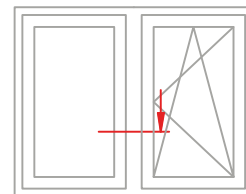

| Seite: 143

SCHMIDT VISBEK
Fenster Türen Innenelemente

DUO 96
MIT MIRA-SCHALEN

Schnitt : Horizontal Stulp

Typ: DK

| Seite: 144

SCHMIDT VISBEK

Fenster Türen Innenelemente

DUO 96
MIT MIRA-SCHALEN

Schnitt : Horizontal Mitte

Typ: DK - FIB

| Seite: 145

SCHMIDT VISBEK
Fenster · Türen · Innenelemente

DUO 96
MIT MIRA-SCHALEN

Schnitt : Vertikal

Typ: Kämpfer DK - DK