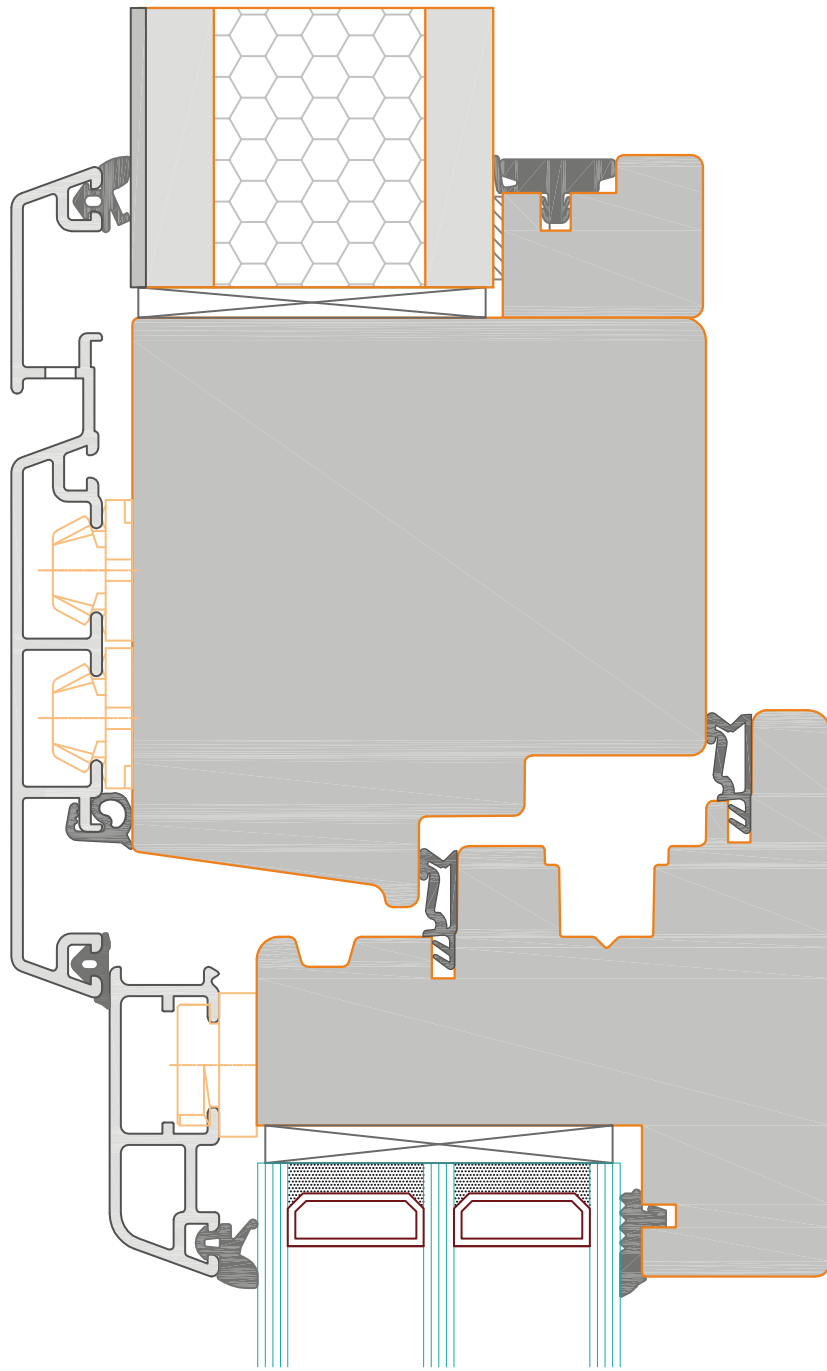

110

41

74

75

76

DUO 96
MIT MIRA-SCHALEN

Schnitt : Vertikal Kämpfer DK-FIB

Typ: Füllung

| Seite: 150

SCHMIDT VISBEK
Fenster. Türen. Innovationen.