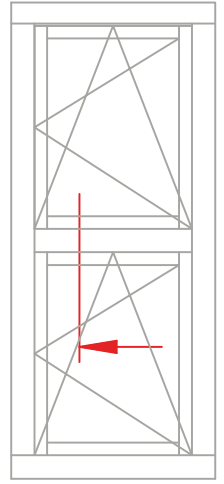

| Seite: 143

SCHMIDT VISBEK
Fenster Türen Innenelemente

DUO 96
MIT MIRA-SCHALEN

Schnitt : Horizontal Stulp

Typ: DK

| Seite: 144

SCHMIDT VISBEK

Fenster Türen Innenelemente

DUO 96
MIT MIRA-SCHALEN

Schnitt : Horizontal Mitte

Typ: DK - FIB

| Seite: 145

SCHMIDT VISBEK
Fenster · Türen · Innenelemente

DUO 96
MIT MIRA-SCHALEN

Schnitt : Vertikal

Typ: Kämpfer DK - DK