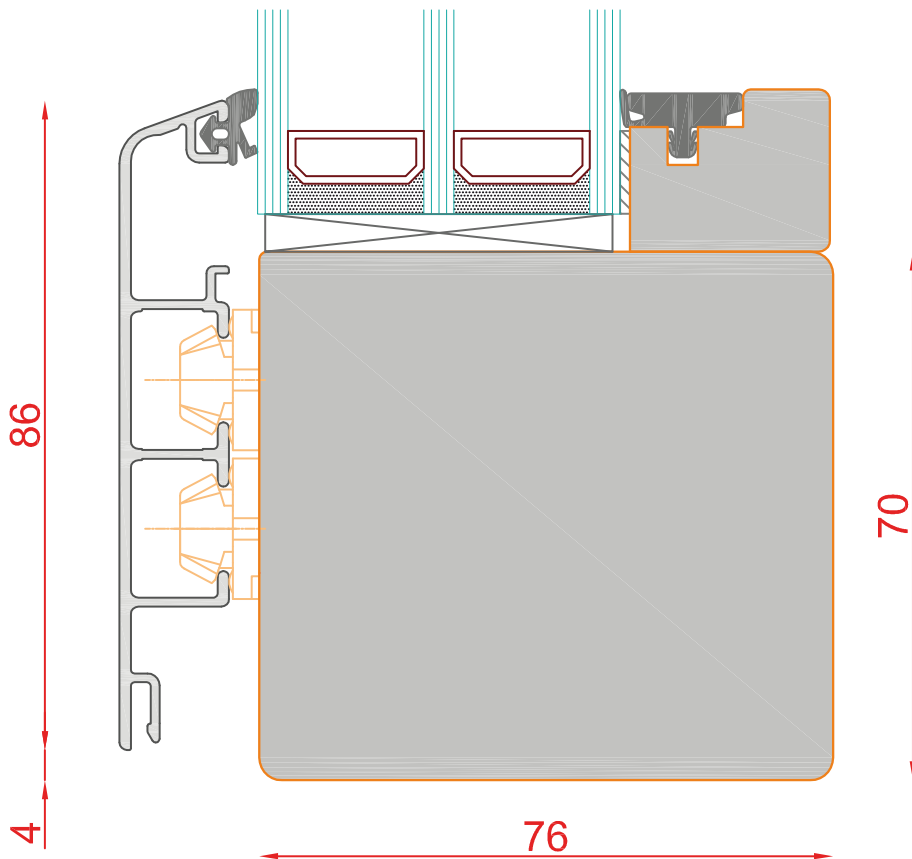

| Seite: 138

SCHMIDT VISBEK
Fenster Türen Innenelemente

DUO 96
MIT MIRA-SCHALEN

Schnitt : Horizontal seitlich und oben

Typ: FiB

| Seite: 139

SCHMIDT VISBEK
Fenster Türen Innenelemente

DUO 96
MIT MIRA-SCHALEN

Schnitt : Vertikal unten

Typ: FIB

| Seite: 140

SCHMIDT VISBEK
Fenster. Türen. Innovationen.

DUO 96
MIT MIRA-SCHALEN

Schnitt : Vertikal unten

Fensterbankanschluss

| Seite: 141