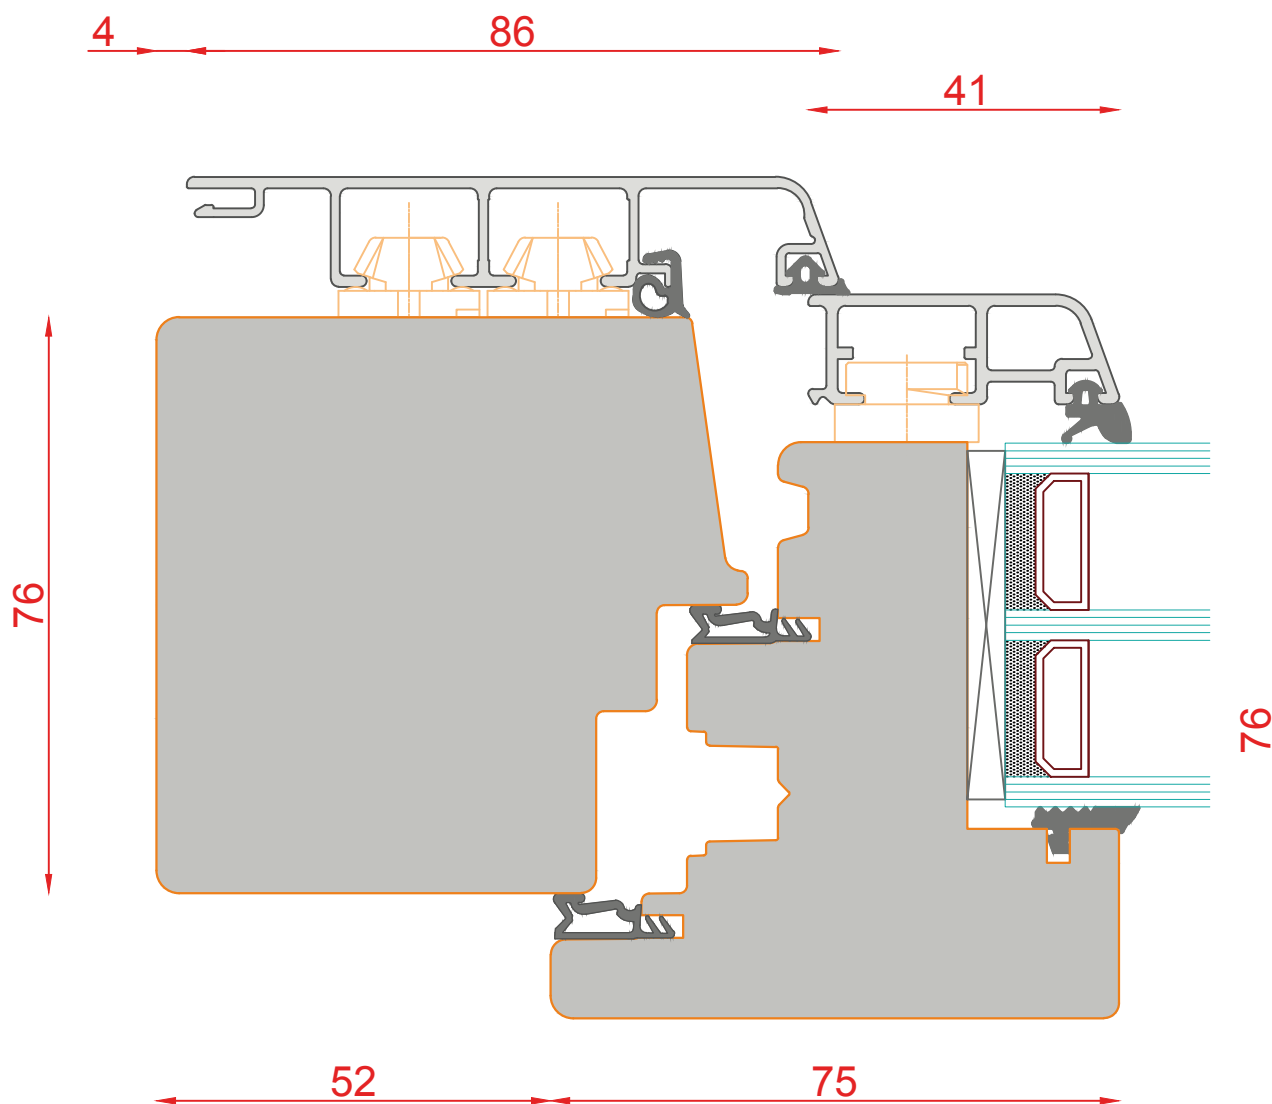

DUO 96

mit Mira-Schalen

DUO 96
MIT MIRA-SCHALEN

Schnitt : Vertikal unten

Typ: DK

| Seite: 135

SCHMIDT VISBEK
Fenster Türen Innenelemente

DUO 96
MIT MIRA-SCHALEN

Schnitt : Vertikal Unten

Typ: DK mit Fensterbankfalz | Seite: 136

SCHMIDT VISBEK
Fenster Türen Innentüren

- Befestigung Steinbankanschluss optional:**
- Sichtbar mit Schraube
 - oder angeklebt
 - mit Endkappen

DUO 96
MIT MIRA-SCHALEN

Schnitt : Vertikal Unten

Typ: DK mit Steinbankanschluss | Seite: 137

SCHMIDT VISBEK
Fenster Türen Innenelemente

DUO 96
MIT MIRA-SCHALEN

Schnitt : Horizontal seitlich und oben

Typ: DK