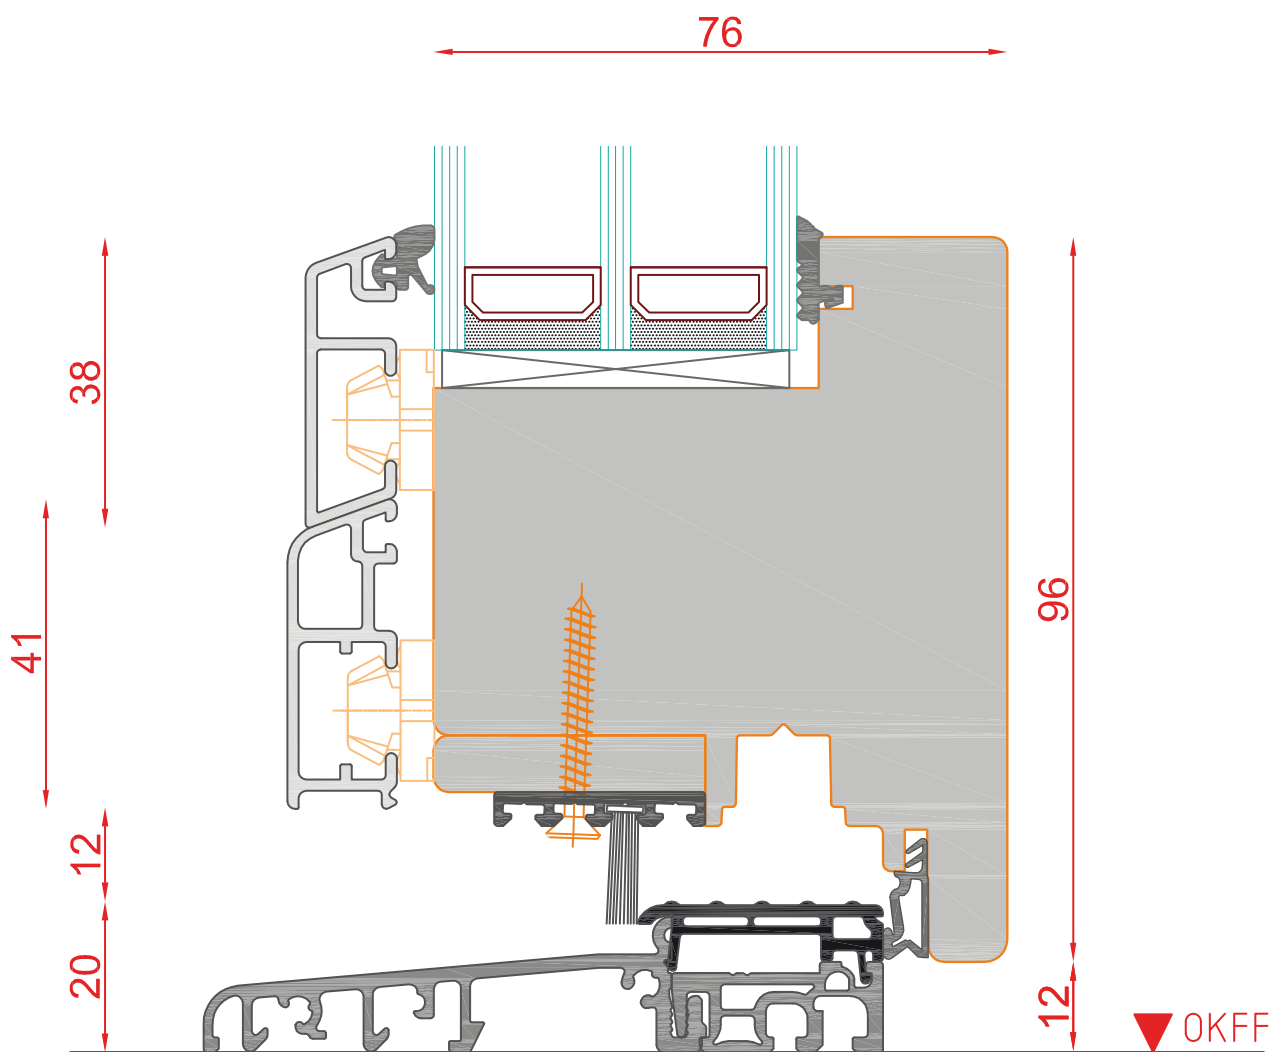

Typ: Blendrahmen

| Seite: 153

SCHMIDT VISBEK
Fenster. Türen. Innovationen.

DUO 96
MIT MIRA-SCHALEN

Schnitt : Vertikal unten

Weser Schiene 20mm

| Seite: 154

SCHMIDT VISBEK
Fenster. Türen. Innovationen.

Bodenschwelle BKV Eifel 90 TB

DUO 96
MIT MIRA-SCHALEN

Schnitt : Vertikal unten

Eifel Schiene 20mm

| Seite: 155

SCHMIDT VISBEK
Fenster. Türen. Innovationen.

DUO 96
MIT MIRA-SCHALEN

Schnitt : Horizontal seitlich und oben