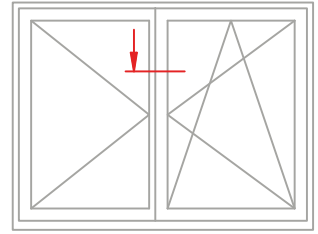

DUO 96
MIT MIRA-SCHALEN

Schnitt : Horizontal Stulp

Typ: DK

| Seite: 144

SCHMIDT VISBEK

Fenster Türen Innenelemente