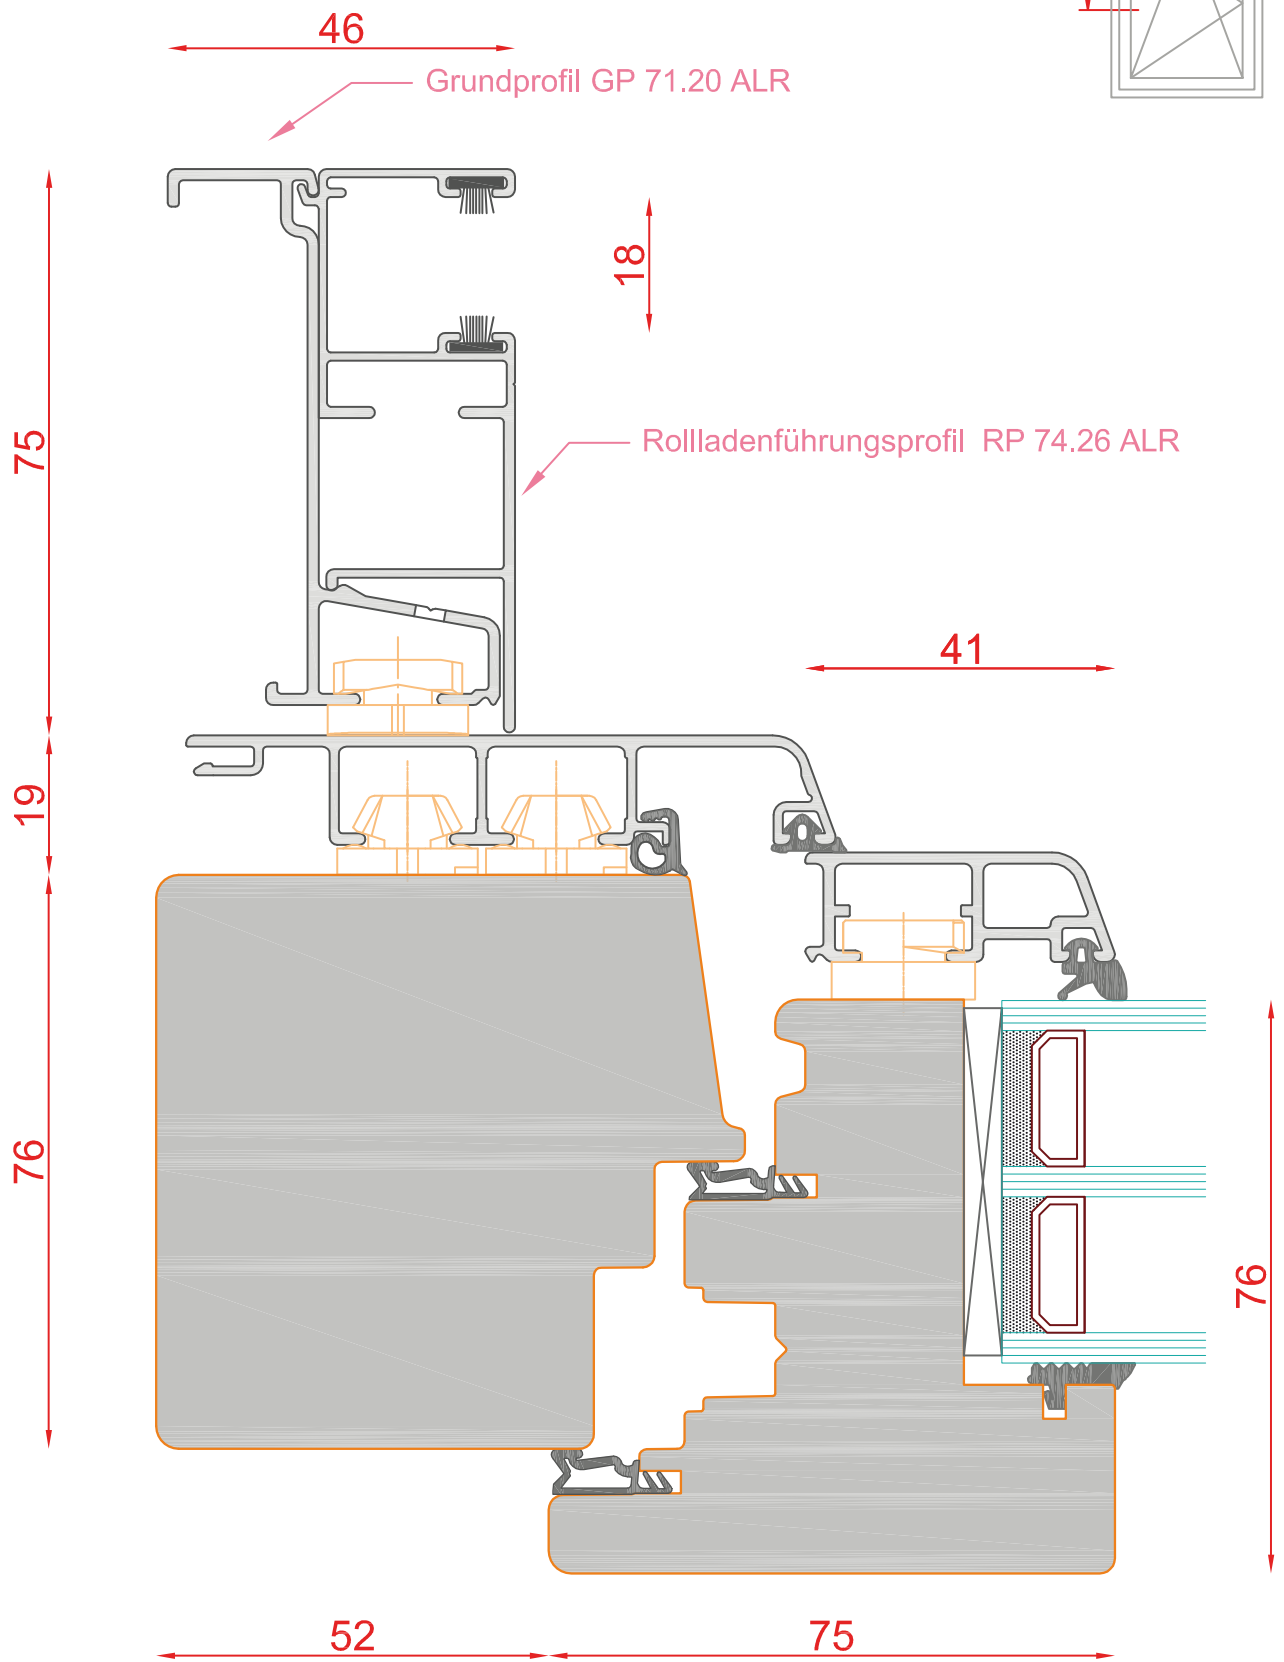

DUO 96
MIT MIRA-SCHALEN

Schnitt : Horizontal seitlich und oben

Typ: DK

| Seite: 158

SCHMIDT VISBEK
Fenster. Türen. Innovationen.

DUO 96
MIT MIRA-SCHALEN

Schnitt : Horizontal seitlich und oben

Typ: DK