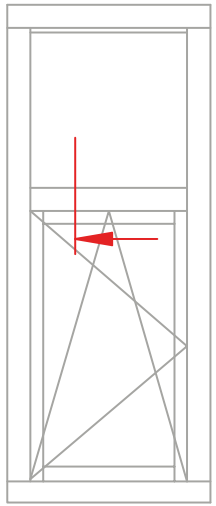

DUO 96
MIT MIRA-SCHALEN

Schnitt : Vertikal Kämpfer DK-FIB

Typ: FiB

| Seite: 148

SCHMIDT VISBEK
Fenster. Türen. Innovationen.