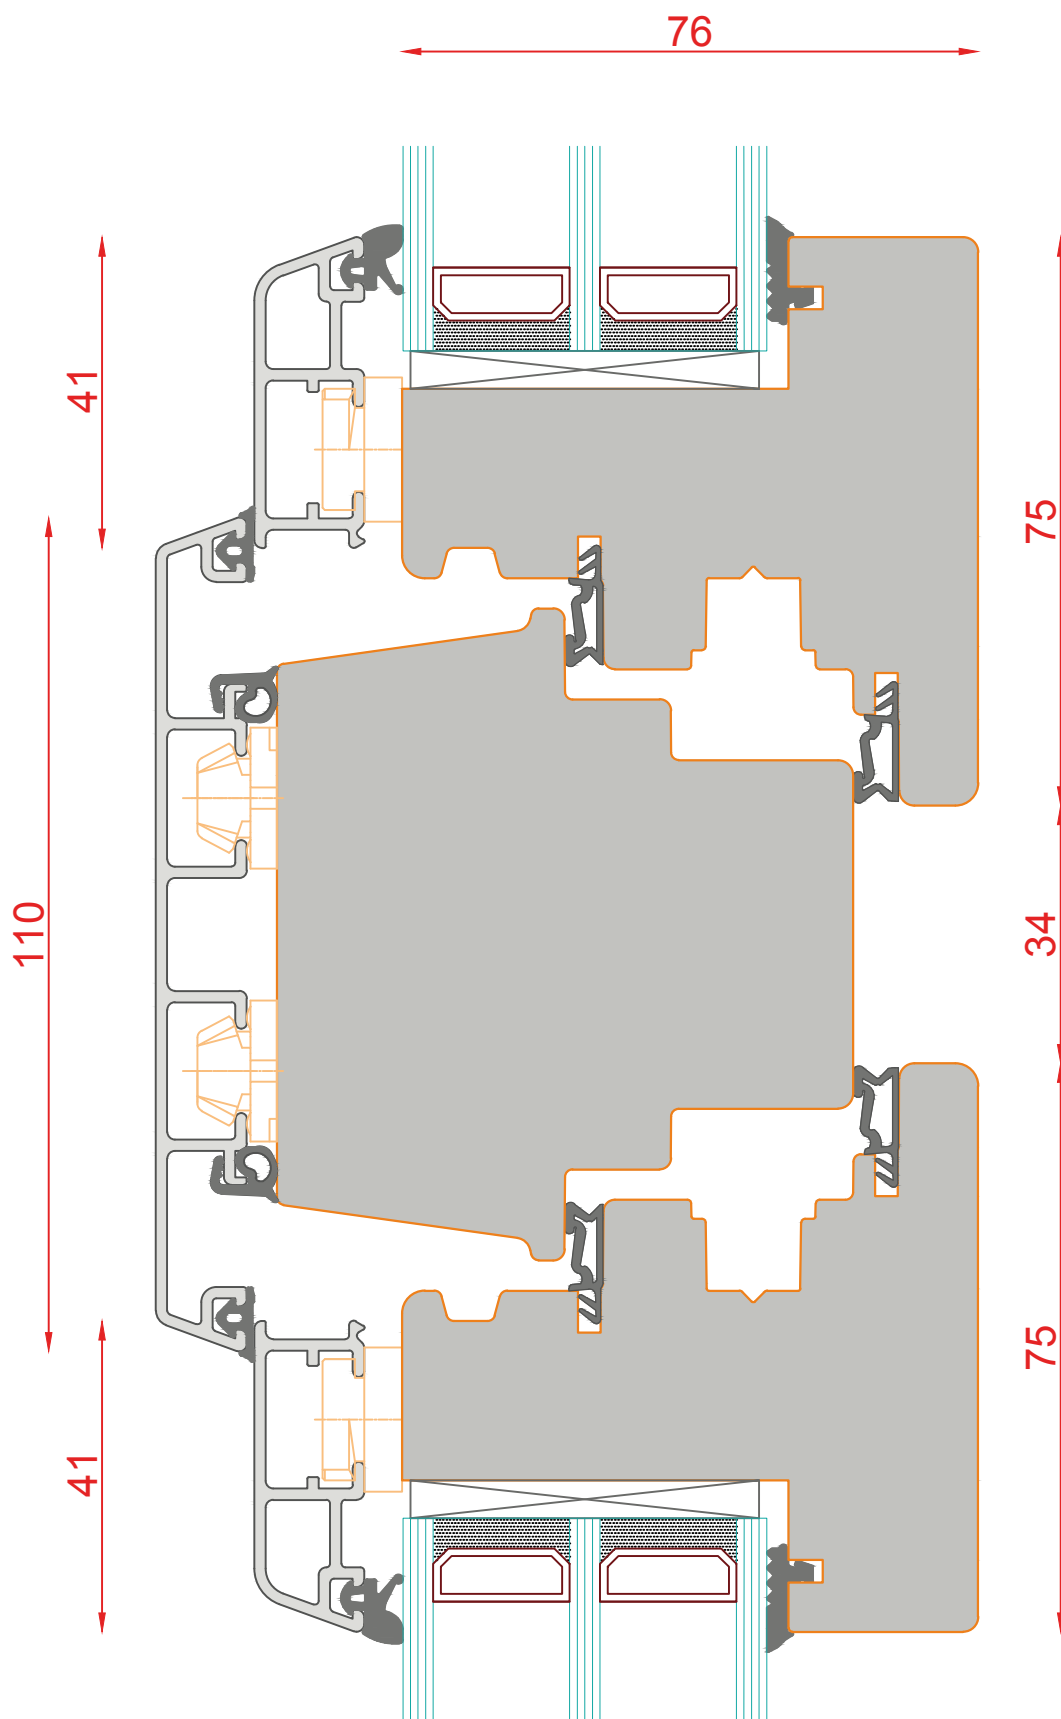

DUO 96
MIT MIRA-SCHALEN

Schnitt : Horizontal Mitte Pfosten

Typ: DK mit Mittelpfosten

| Seite: 143

SCHMIDT VISBEK
Fenster Türen Innenelemente