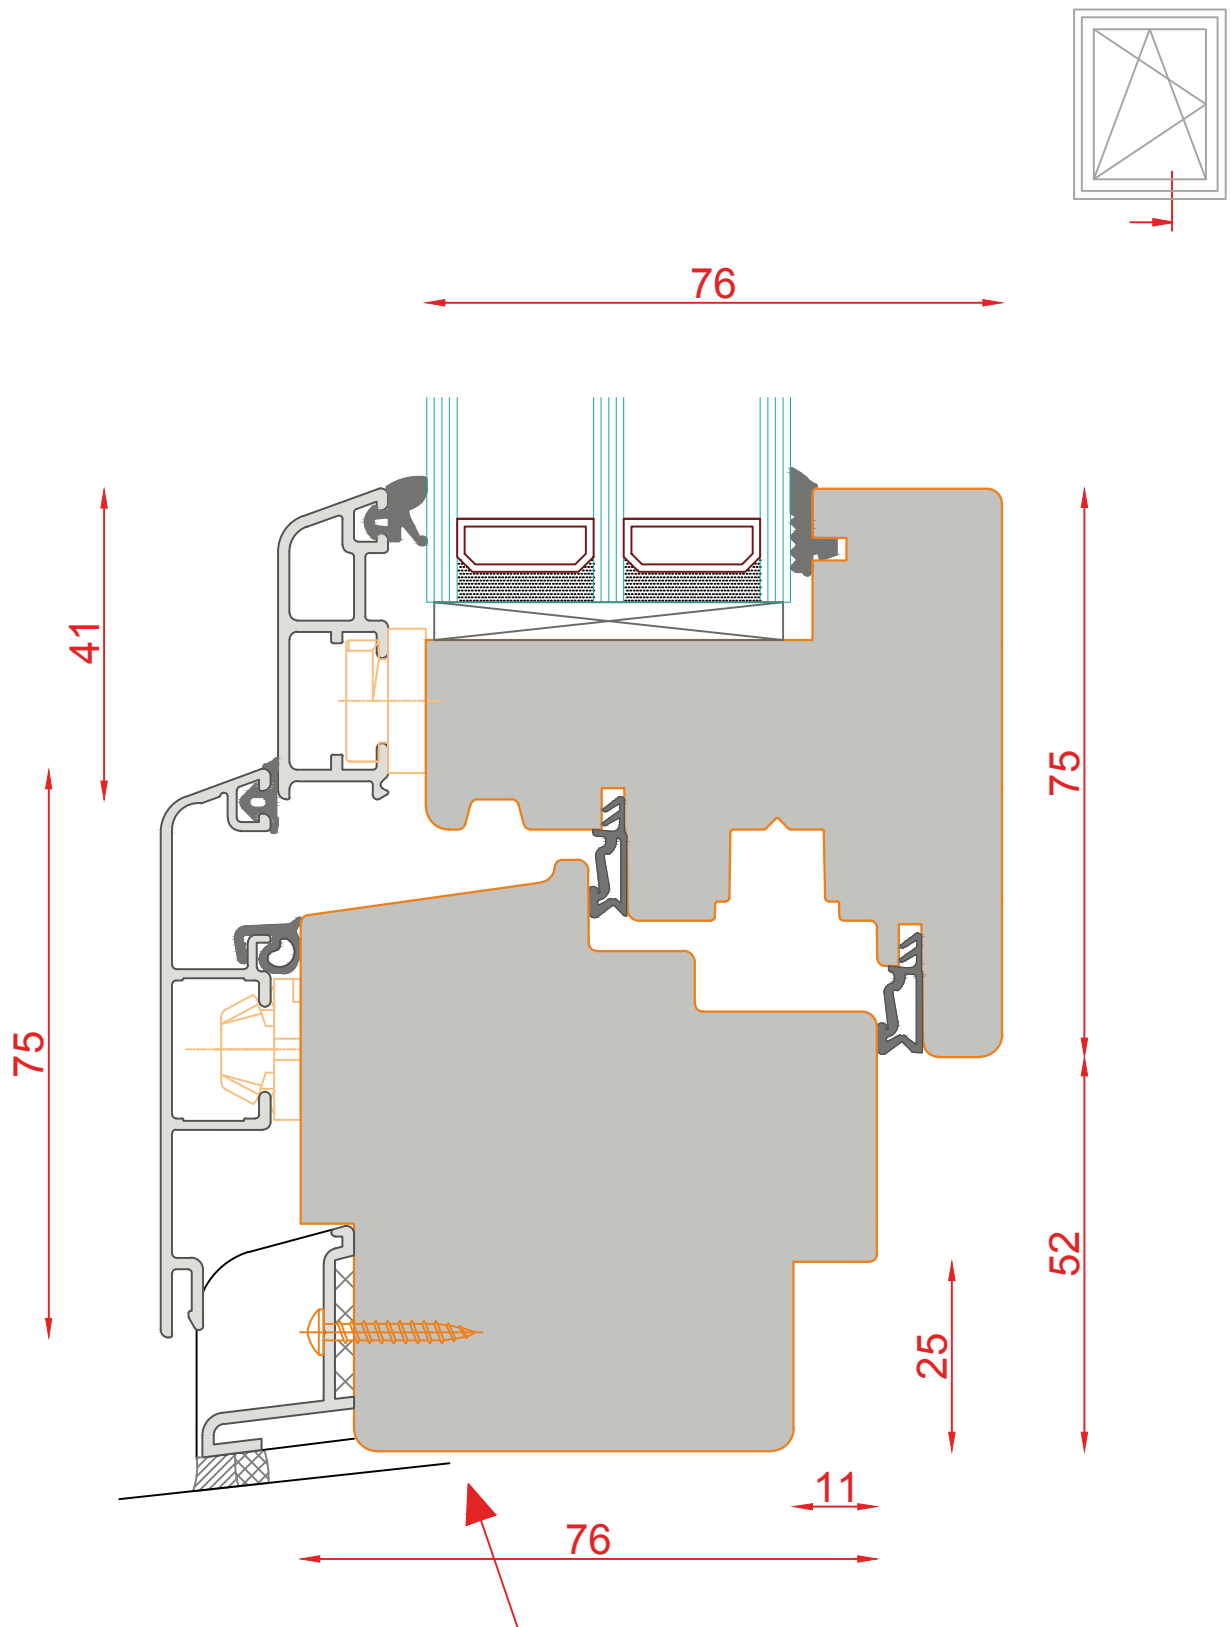

1. **Befestigung Steinbankanschluss optional:**
2. Sichtbar mit Schraube
   - oder angeklebt
   - mit Endkappen

DUO 96
MIT MIRA-SCHALEN

Schnitt : Vertikal Unten

Typ: DK mit Steinbankanschluss | Seite: 137

SCHMIDT VISBEK
Fenster Türen Innenelemente