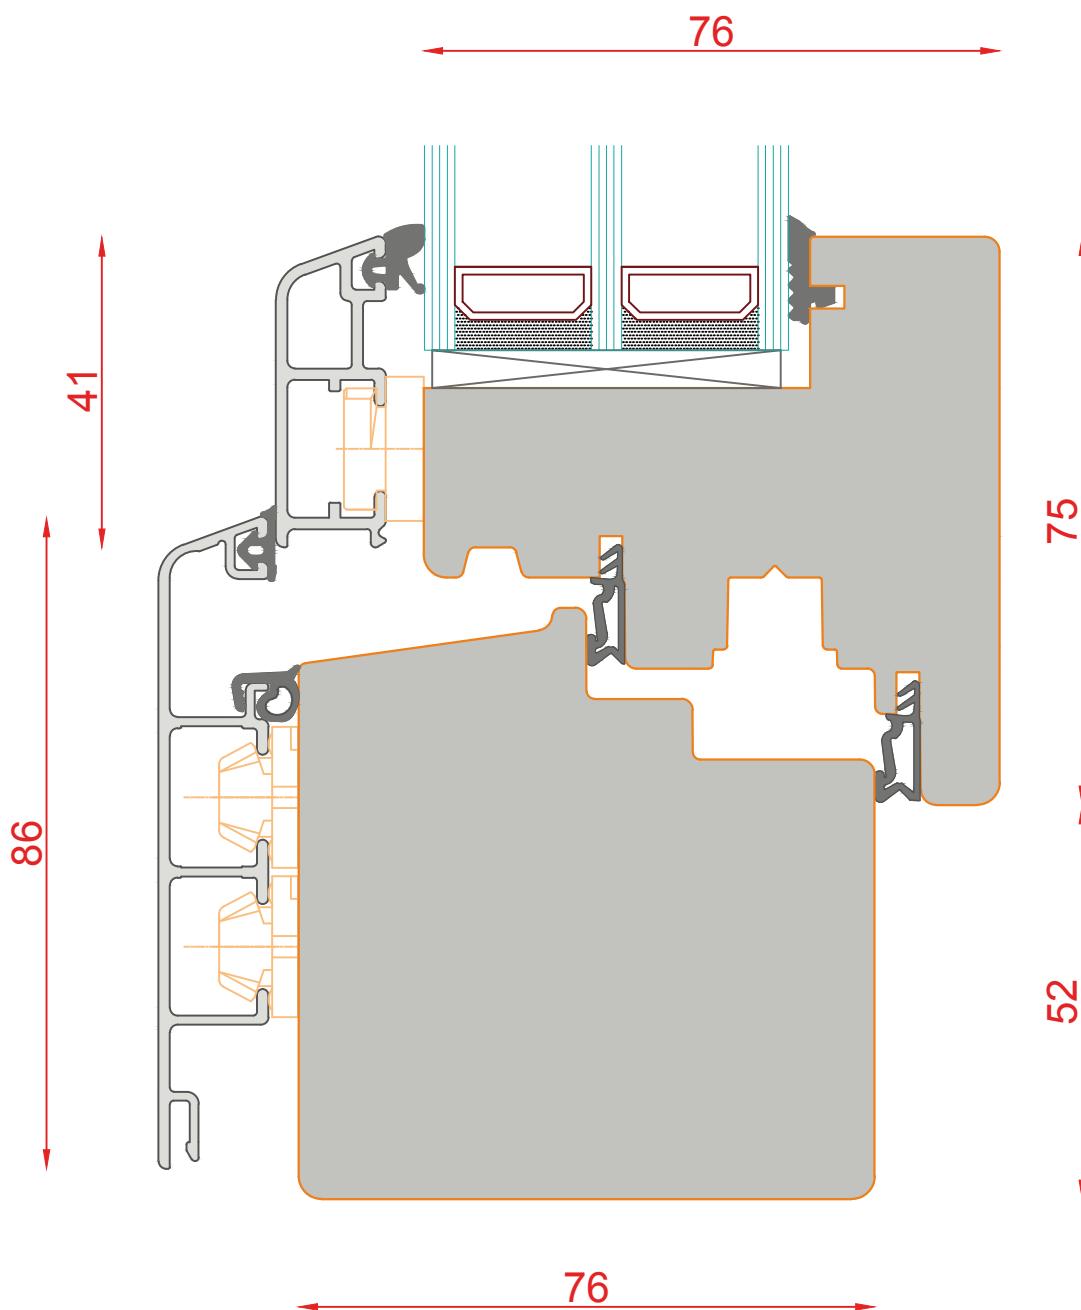

DUO 96

mit Mira-Schalen

DUO 96
MIT MIRA-SCHALEN

Schnitt : Vertikal unten

Typ: DK

| Seite: 135

SCHMIDT VISBEK
Fenster Türen Innenelemente

DUO 96
MIT MIRA-SCHALEN