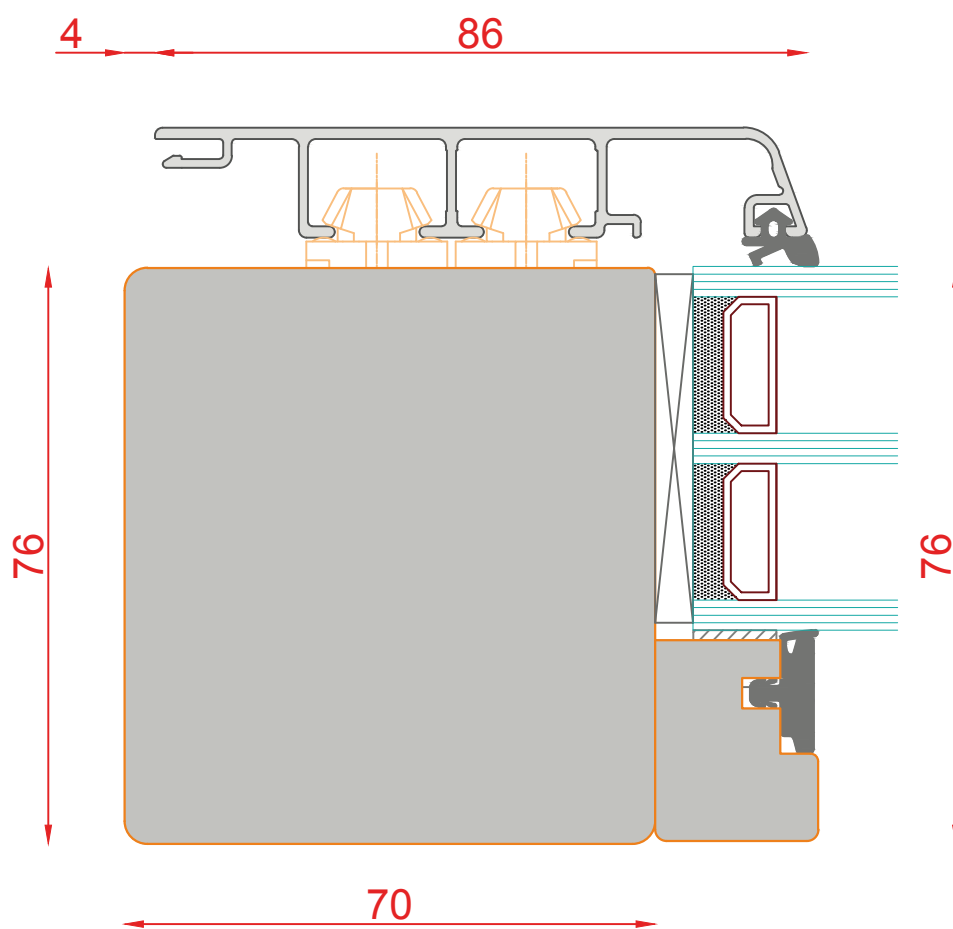

DUO 96
MIT MIRA-SCHALEN

Schnitt : Horizontal seitlich und oben

Typ: FiB

| Seite: 139

SCHMIDT VISBEK
Fenster Türen Innenelemente