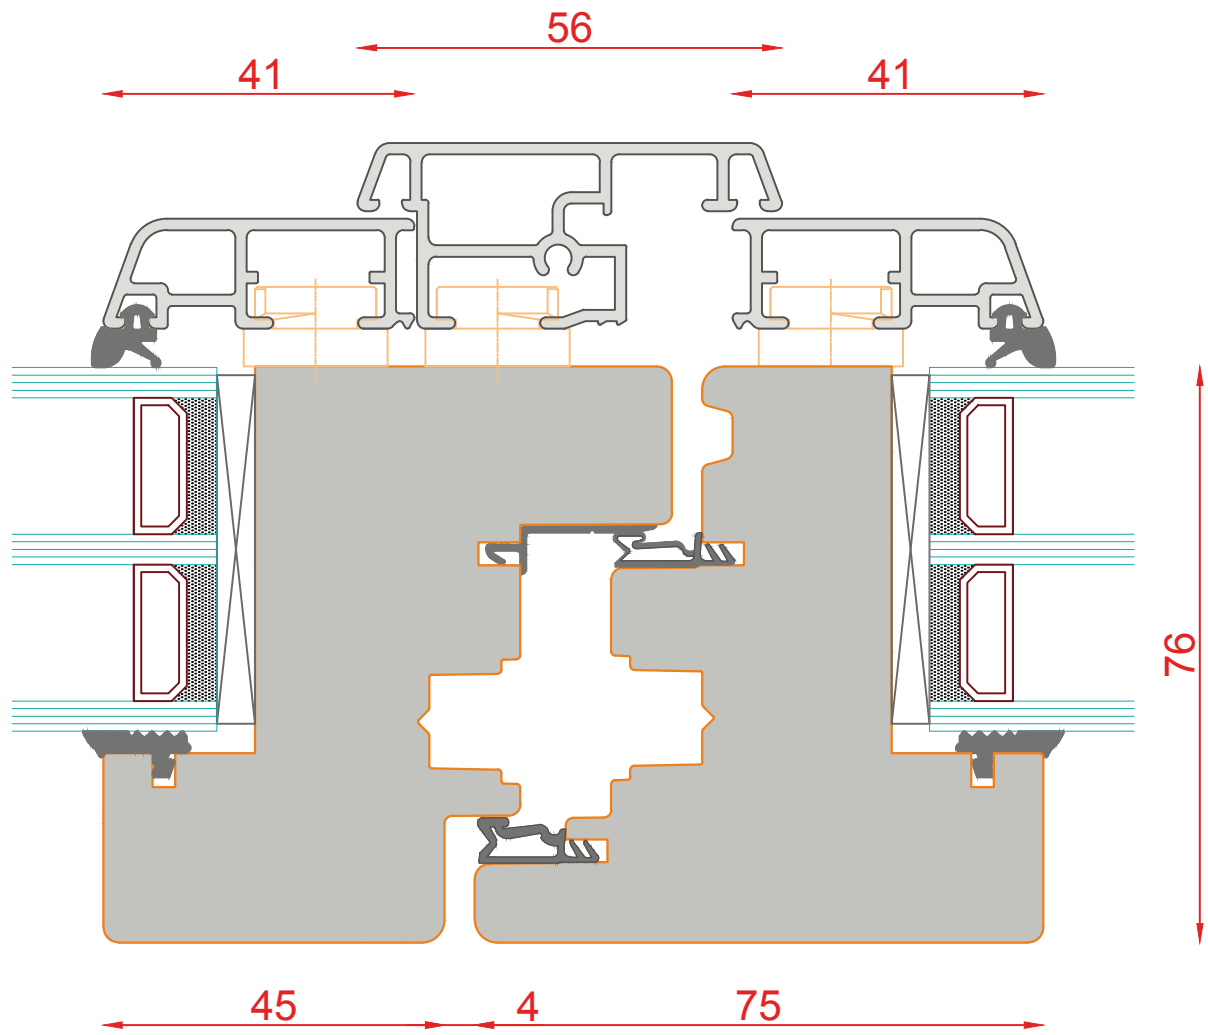

DUO 96
MIT MIRA-SCHALEN

Schnitt : Horizontal Stulp

Typ: DK

| Seite: 144

SCHMIDT VISBEK

Fenster Türen Innenelemente