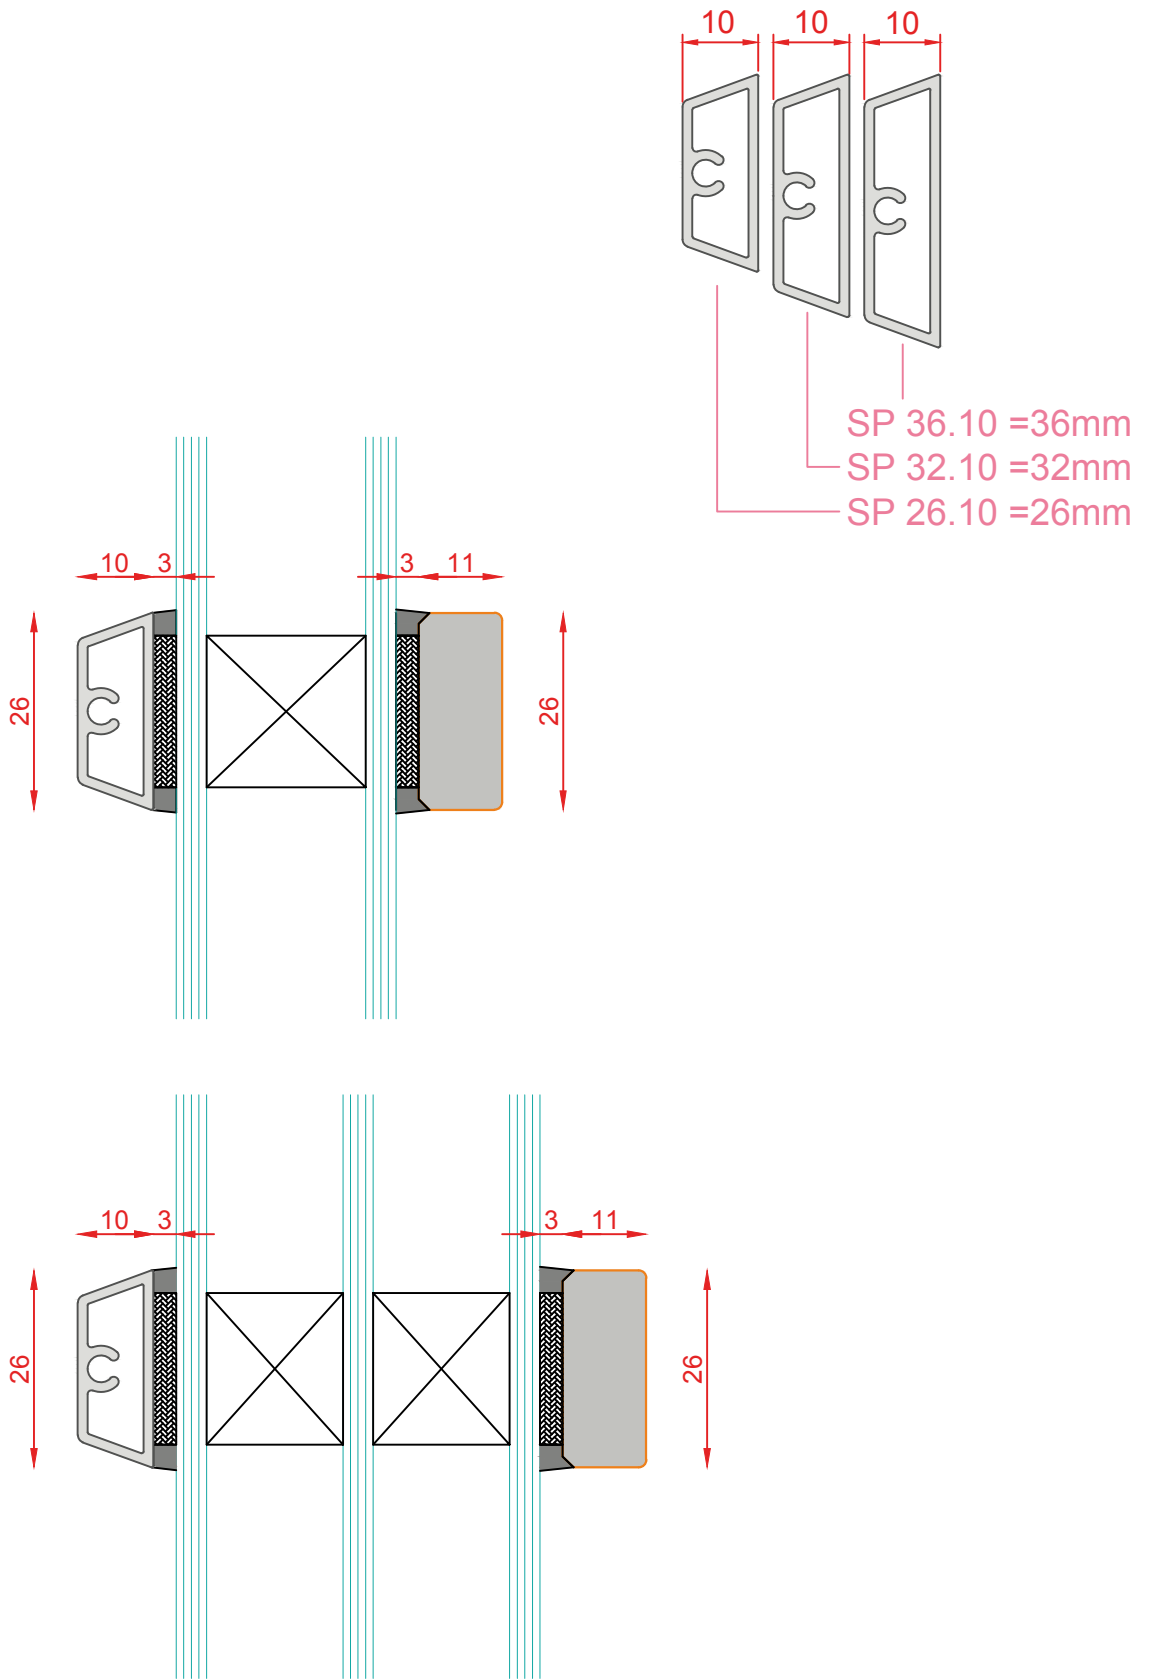

SCHMIDT VISBEK
Fenster. Türen. Innovationen.

DUO 96
MIT MIRA-SCHALEN

Schnitt : Sprosse Glasteilend

Typ: Flügel

| Seite: 152

SCHMIDT VISBEK
Fenster. Türen. Innovationen.

DUO 96
MIT MIRA-SCHALEN

Schnitt : Sprosse Glasteilend