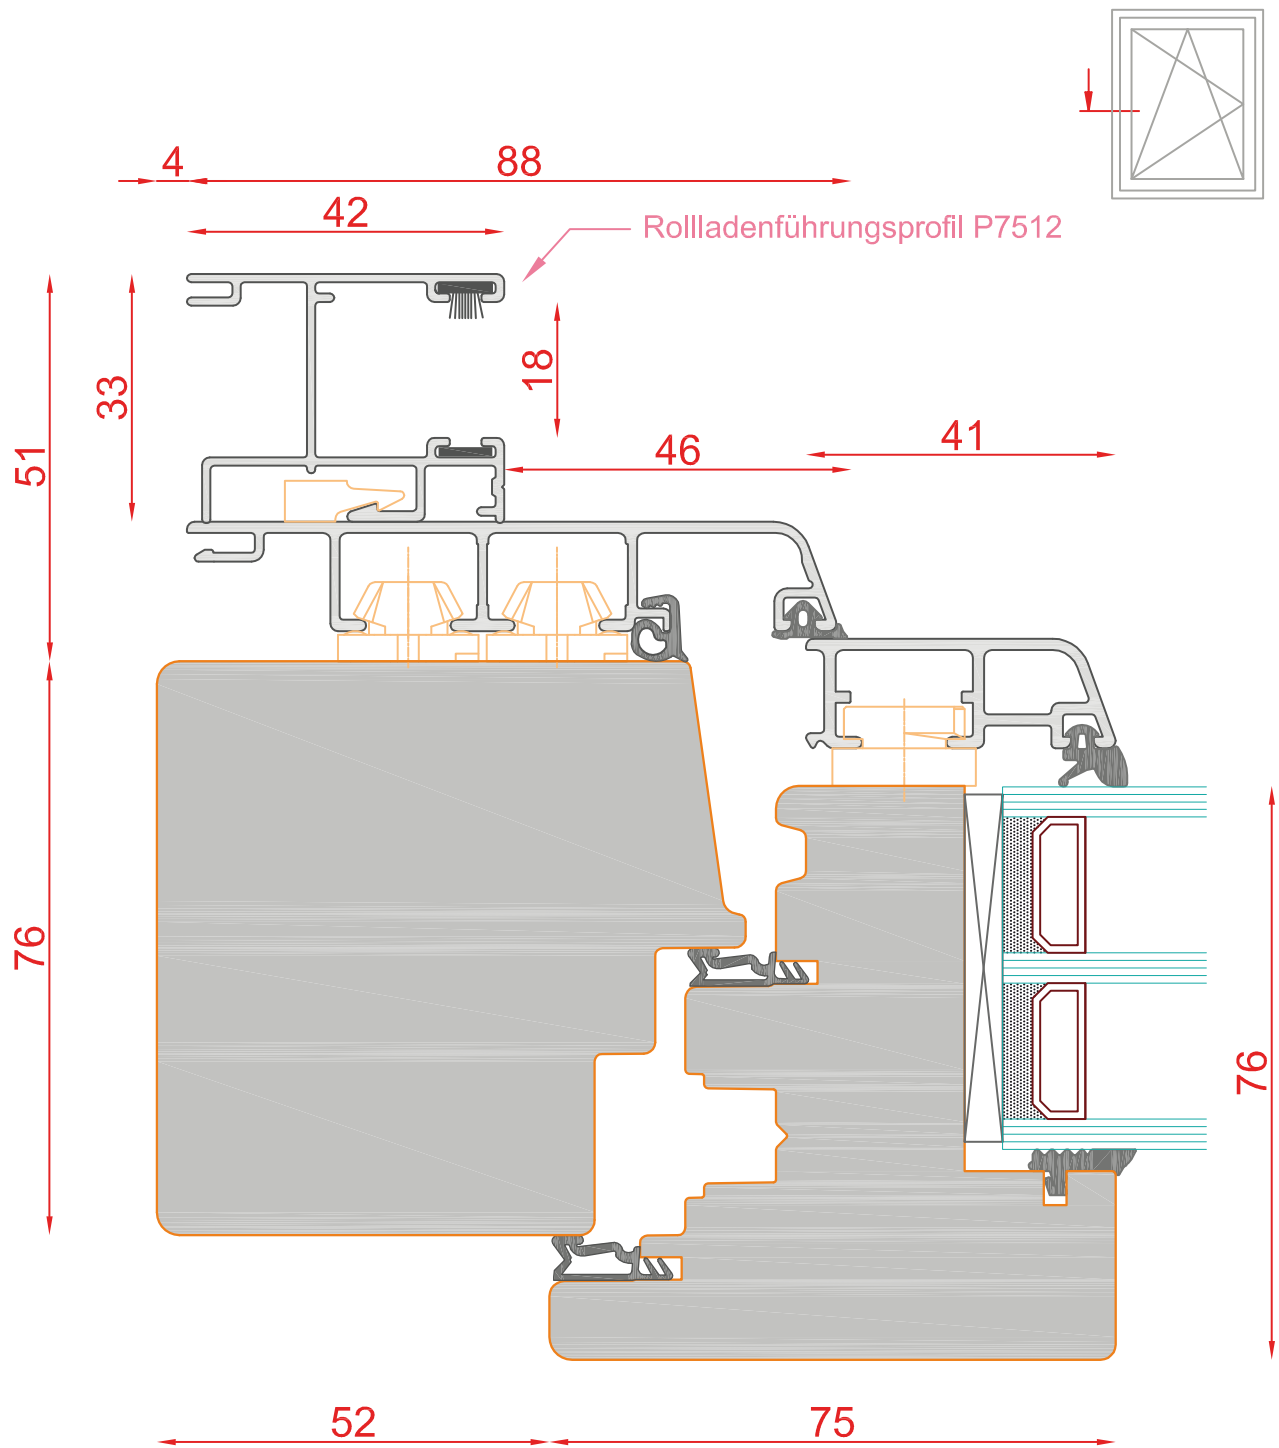

Bodenschwelle BKV Eifel 90 TB

DUO 96
MIT MIRA-SCHALEN

Schnitt : Vertikal unten

Eifel Schiene 20mm

| Seite: 155

SCHMIDT VISBEK
Fenster. Türen. Innovationen.

DUO 96
MIT MIRA-SCHALEN

Schnitt : Horizontal seitlich und oben

Typ: DK

| Seite: 156

SCHMIDT VISBEK
Fenster. Türen. Innovationen.

DUO 96
MIT MIRA-SCHALEN

Schnitt : Horizontal seitlich und oben

Typ: DK

| Seite: 157

SCHMIDT VISBEK
Fenster. Türen. Innovationen.