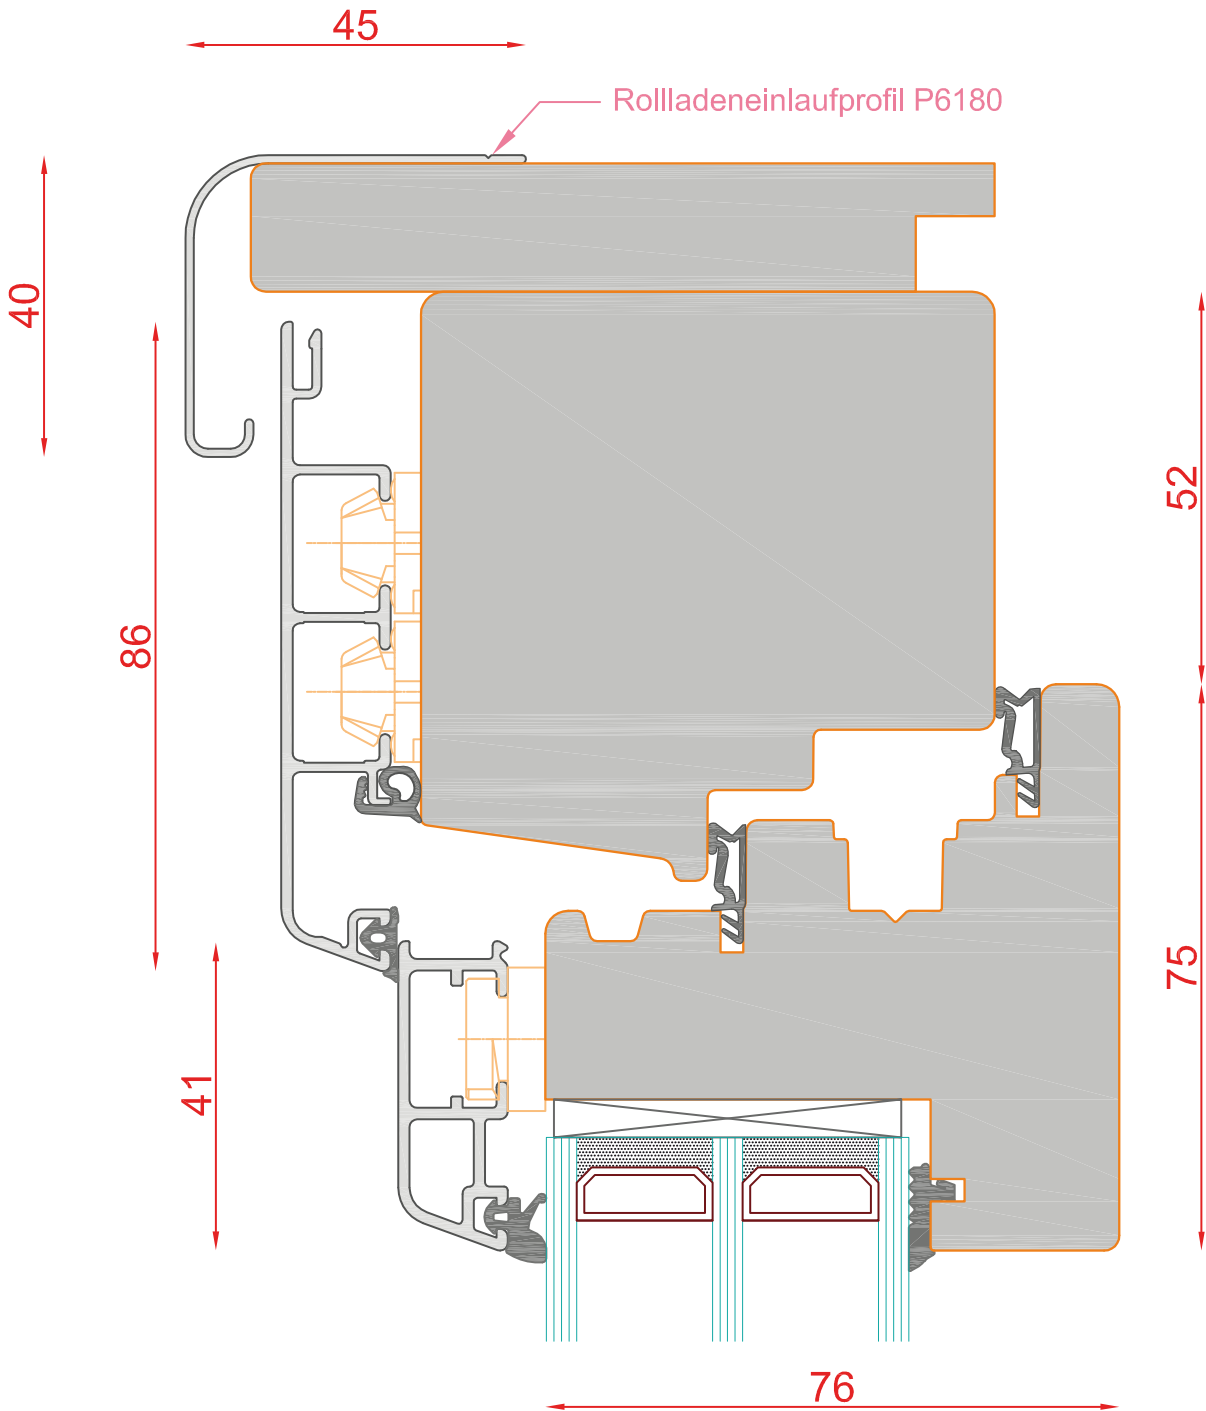

Bodenschwelle BKV Eifel 90 TB

DUO 96
MIT MIRA-SCHALEN

Schnitt : Vertikal unten

Eifel Schiene 20mm

| Seite: 155

SCHMIDT VISBEK
Fenster. Türen. Innovationen.

DUO 96
MIT MIRA-SCHALEN

Schnitt : Horizontal seitlich und oben