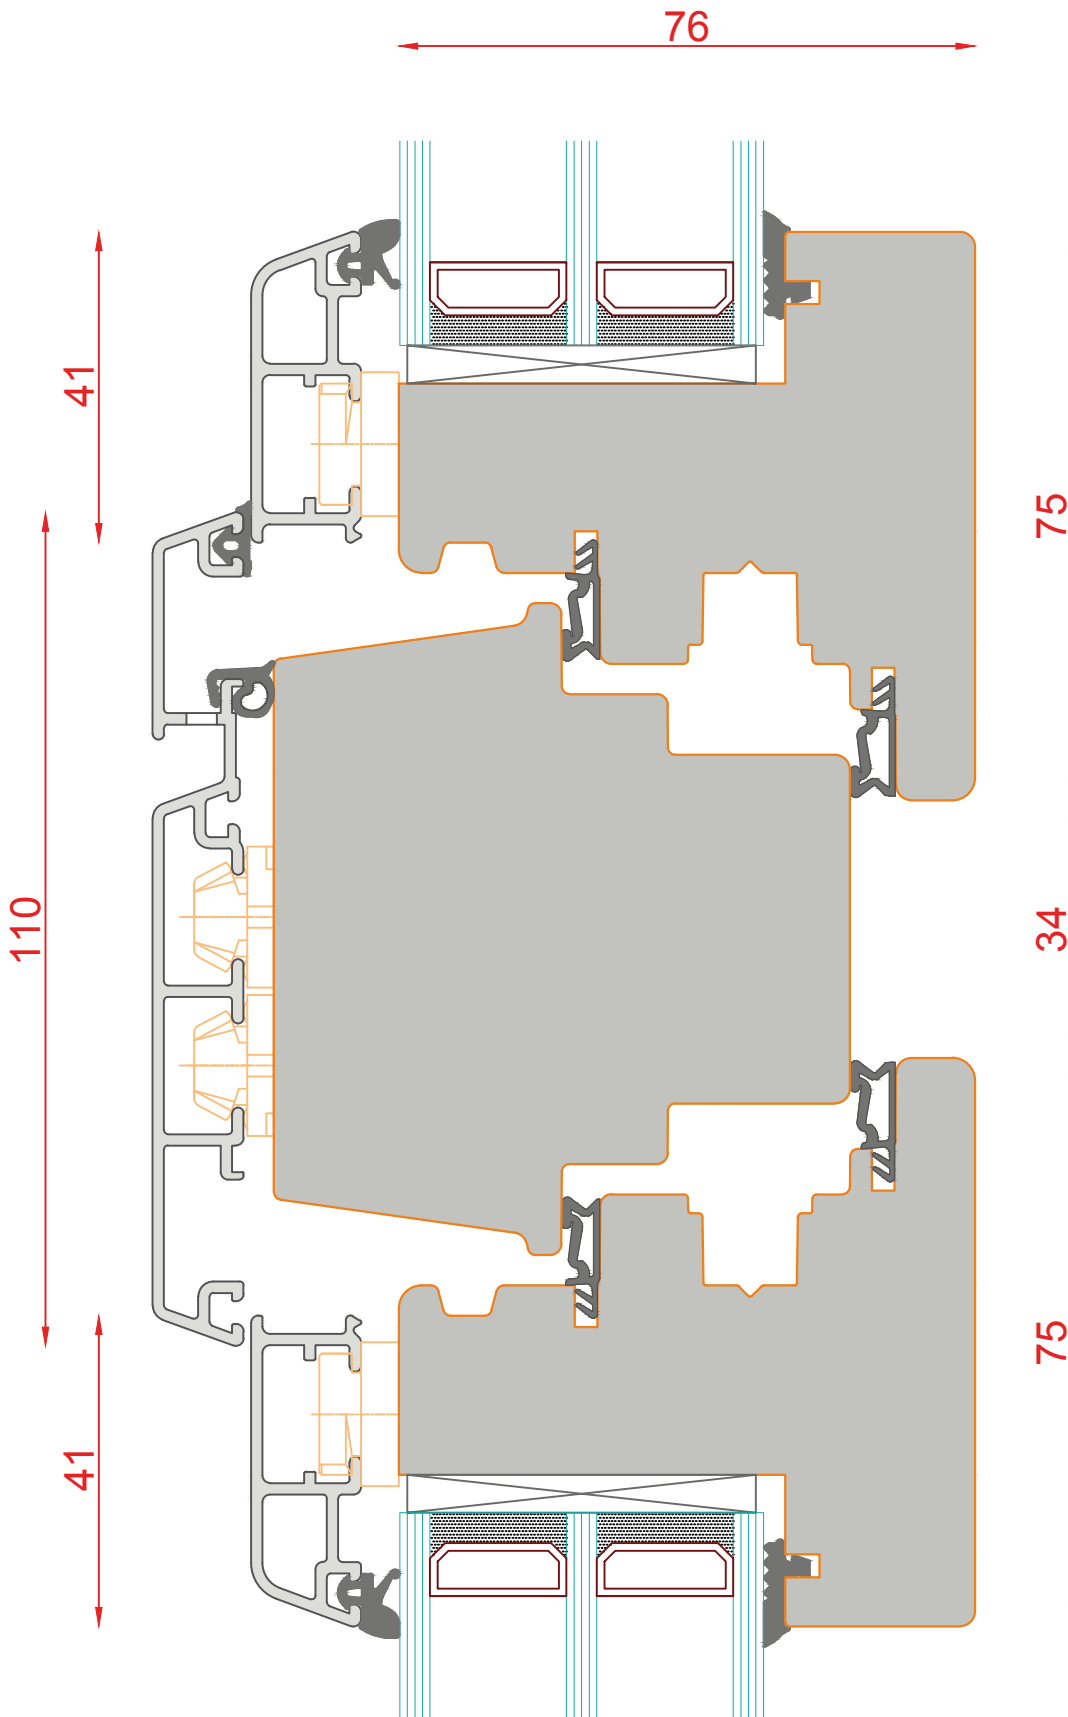

DUO 96
MIT MIRA-SCHALEN

Schnitt : Vertikal

Typ: Kämpfer DK - DK

| Seite: 146

SCHMIDT VISBEK

Fenster, Türen, Innenelemente