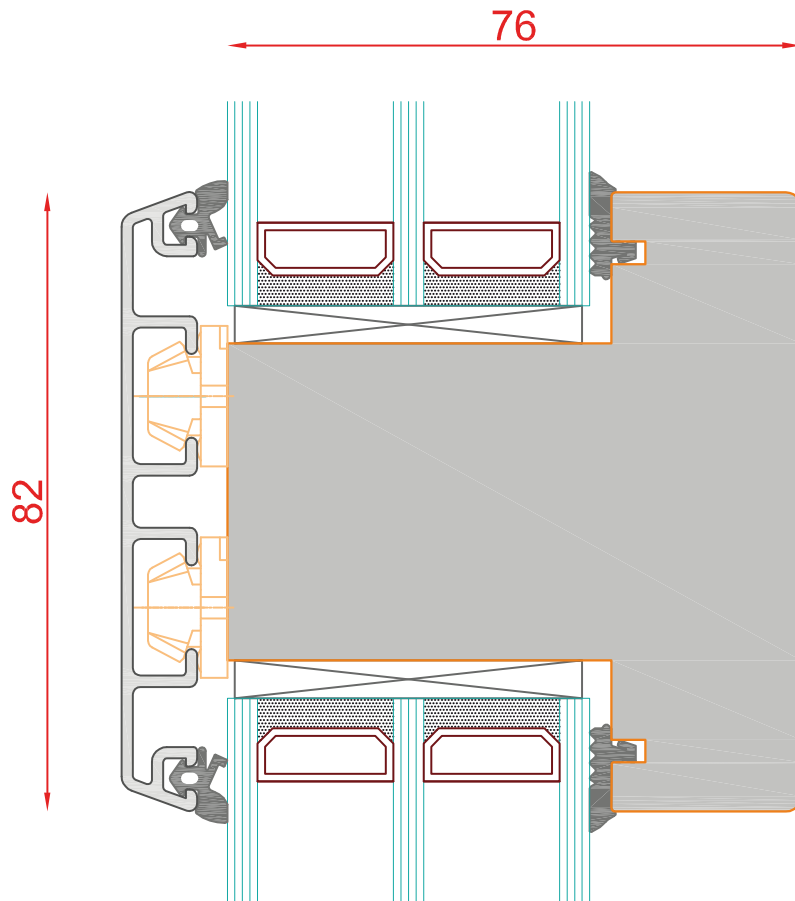

DUO 96
MIT MIRA-SCHALEN

Schnitt : Sprosse Glasteilend

Typ: Flügel

| Seite: 152

SCHMIDT VISBEK
Fenster. Türen. Innovationen.