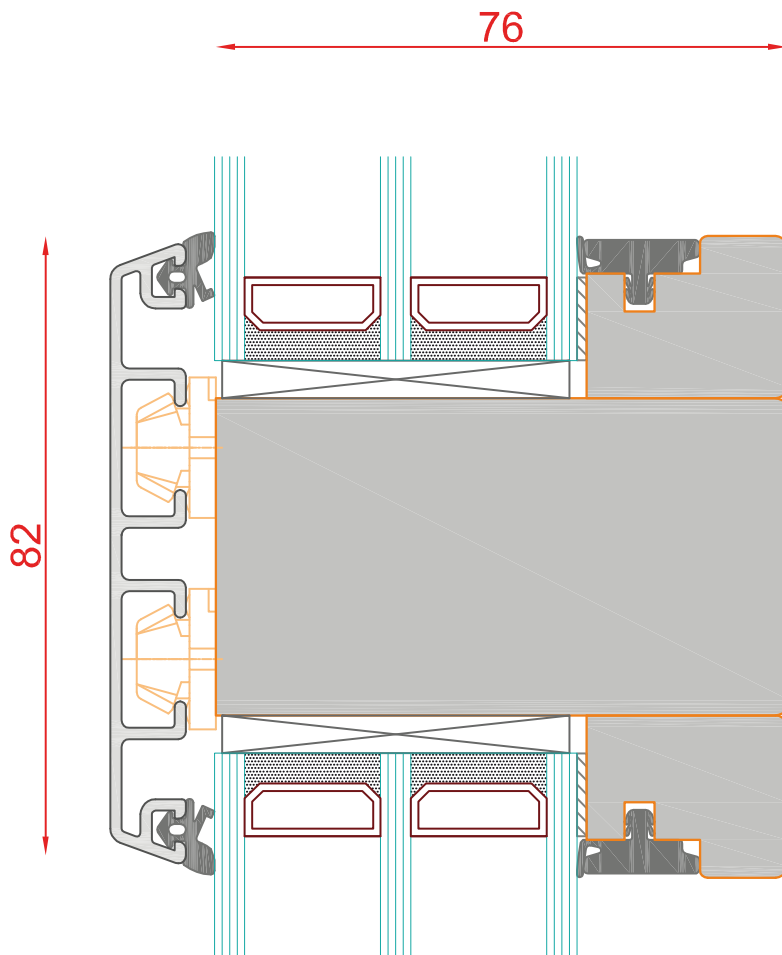

SCHMIDT VISBEK
Fenster. Türen. Innovationen.

DUO 96
MIT MIRA-SCHALEN

Schnitt : Sprosse Glasteilend

Typ: Flügel

| Seite: 152

SCHMIDT VISBEK
Fenster. Türen. Innovationen.

DUO 96
MIT MIRA-SCHALEN

Schnitt : Sprosse Glasteilend

Typ: Blendrahmen

| Seite: 153

SCHMIDT VISBEK
Fenster. Türen. Innovationen.

DUO 96
MIT MIRA-SCHALEN

Schnitt : Vertikal unten

Weser Schiene 20mm

| Seite: 154

SCHMIDT VISBEK
Fenster. Türen. Innovationen.

Bodenschwelle BKV Eifel 90 TB

DUO 96
MIT MIRA-SCHALEN

Schnitt : Vertikal unten

Eifel Schiene 20mm

| Seite: 155

SCHMIDT VISBEK
Fenster. Türen. Innovationen.

DUO 96
MIT MIRA-SCHALEN

Schnitt : Horizontal seitlich und oben