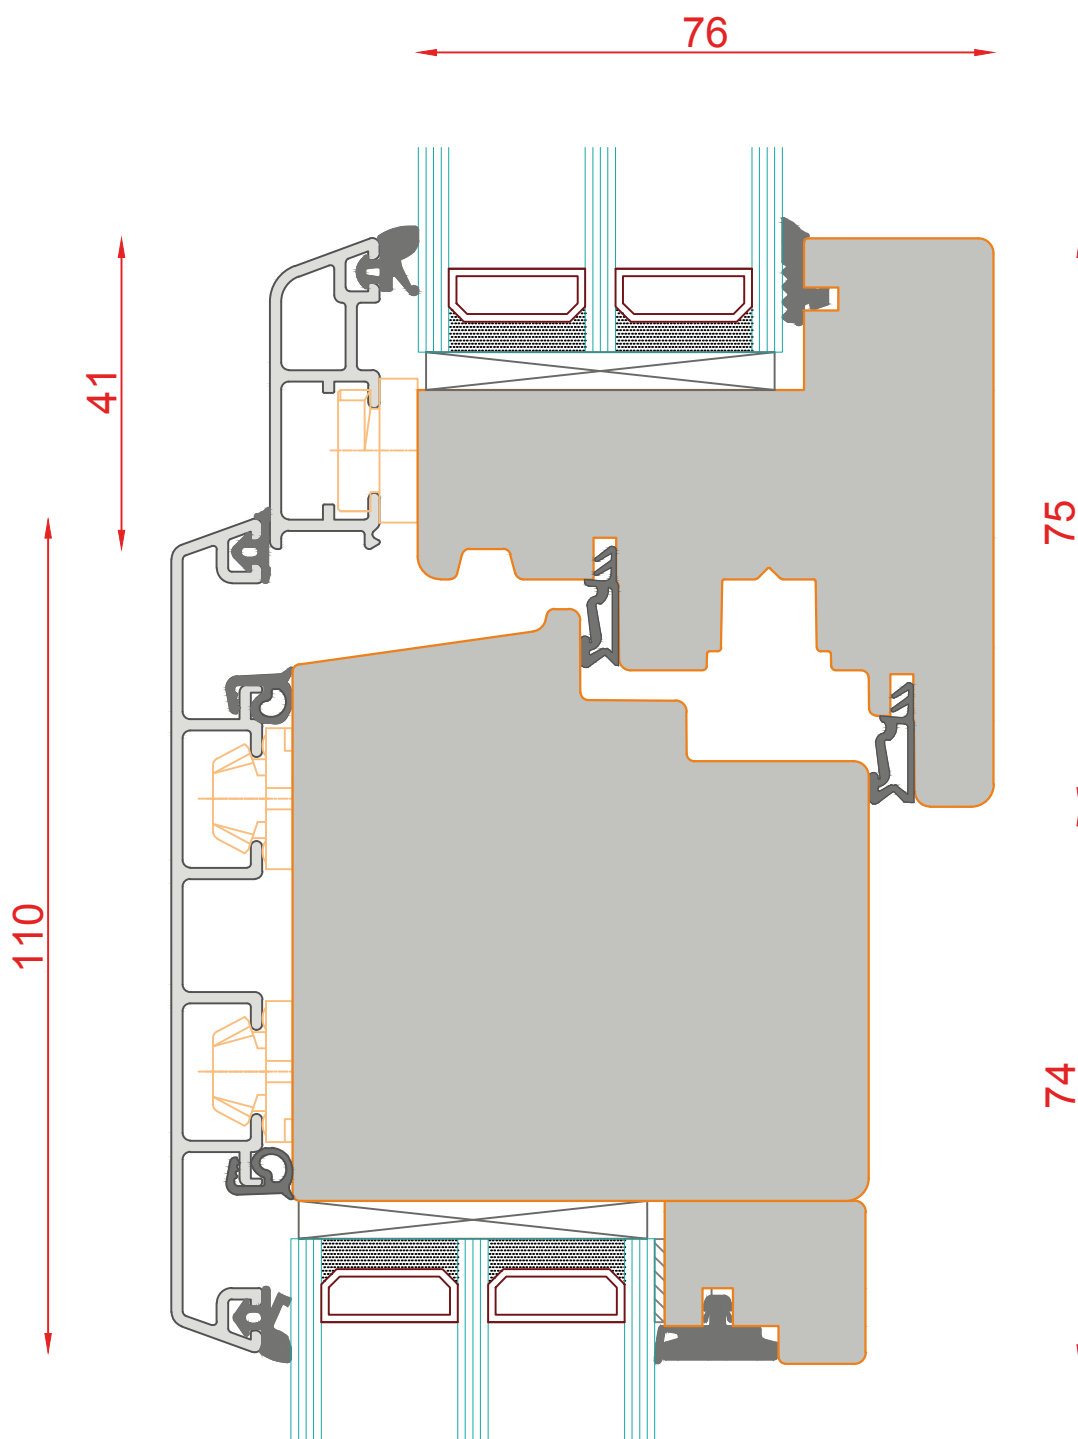

| Seite: 143

SCHMIDT VISBEK
Fenster Türen Innenelemente

DUO 96
MIT MIRA-SCHALEN

Schnitt : Horizontal Stulp

Typ: DK

| Seite: 144

SCHMIDT VISBEK

Fenster Türen Innenelemente