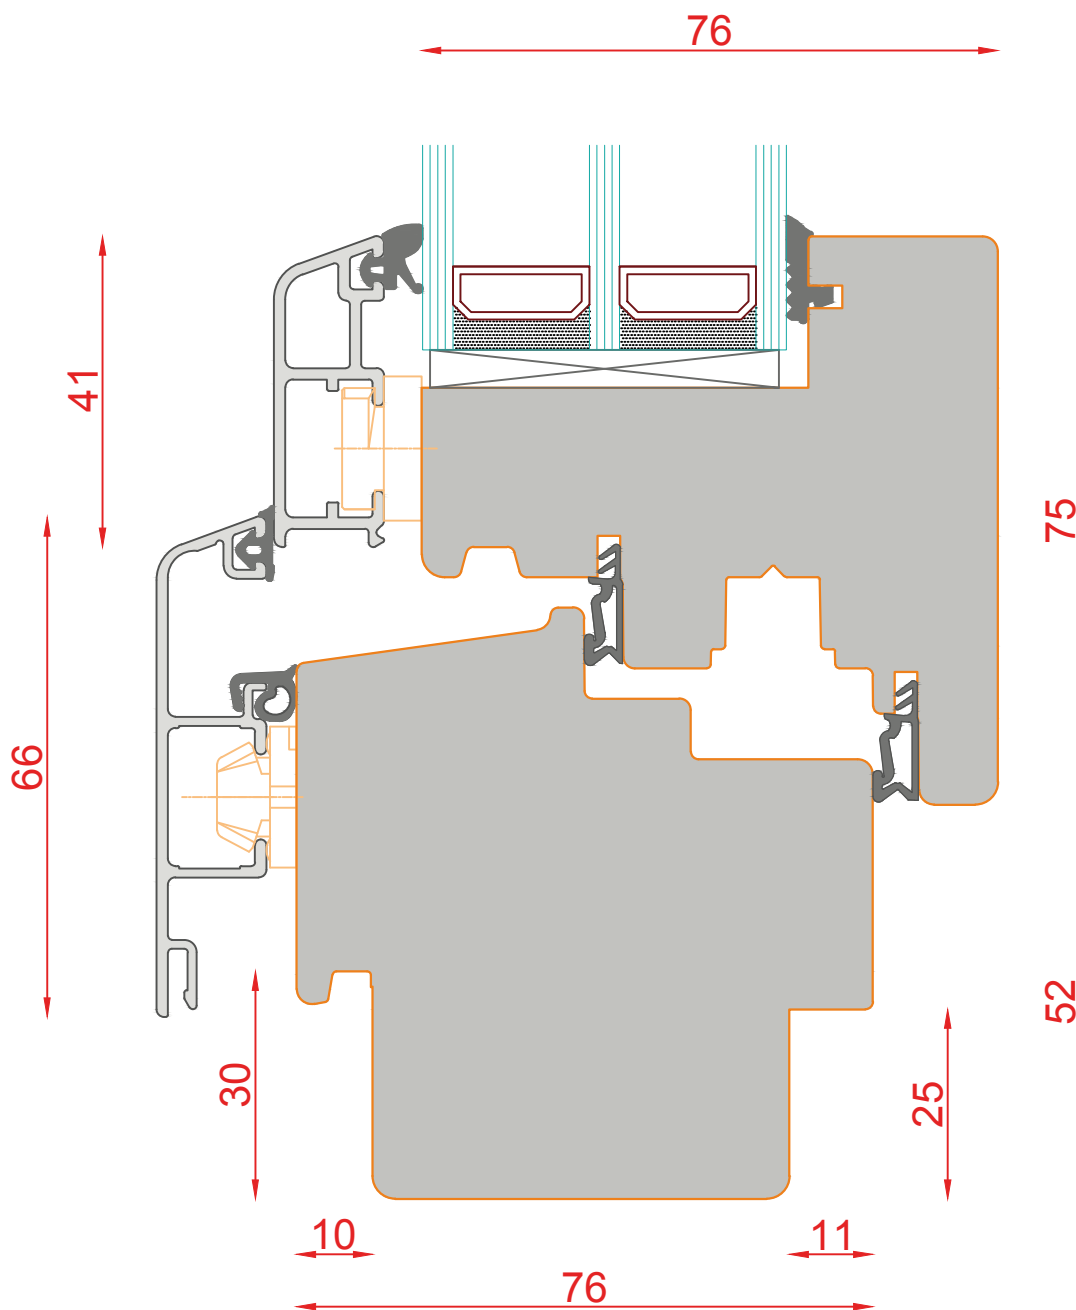

DUO 96

mit Mira-Schalen

DUO 96
MIT MIRA-SCHALEN

Schnitt : Vertikal unten

Typ: DK

| Seite: 135

SCHMIDT VISBEK
Fenster Türen Innenelemente

DUO 96
MIT MIRA-SCHALEN