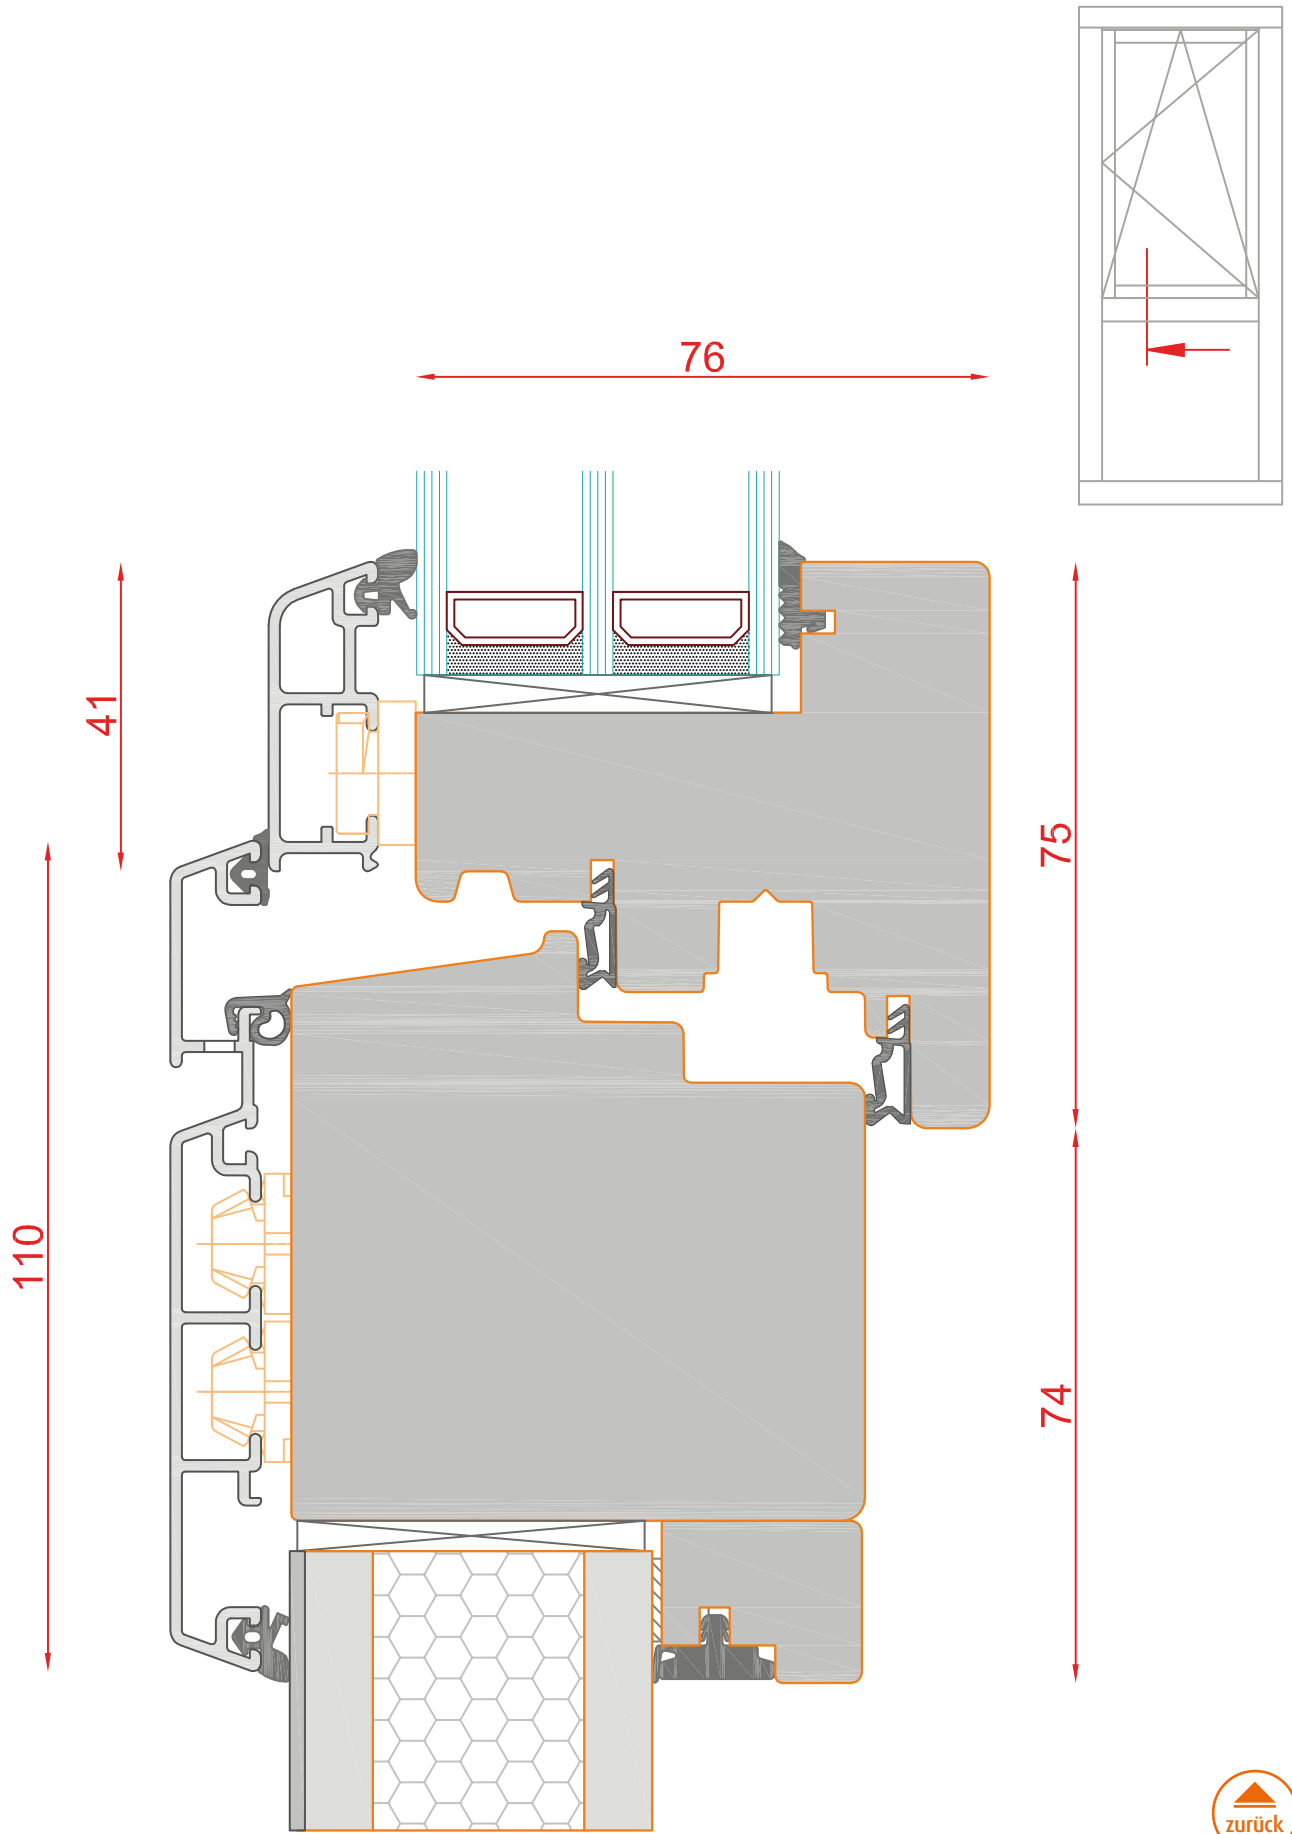

DUO 96
MIT MIRA-SCHALEN

Schnitt : Vertikal Kämpfer DK-FIB

Typ: Füllung

| Seite: 149

SCHMIDT VISBEK
Fenster. Türen. Innovationen.