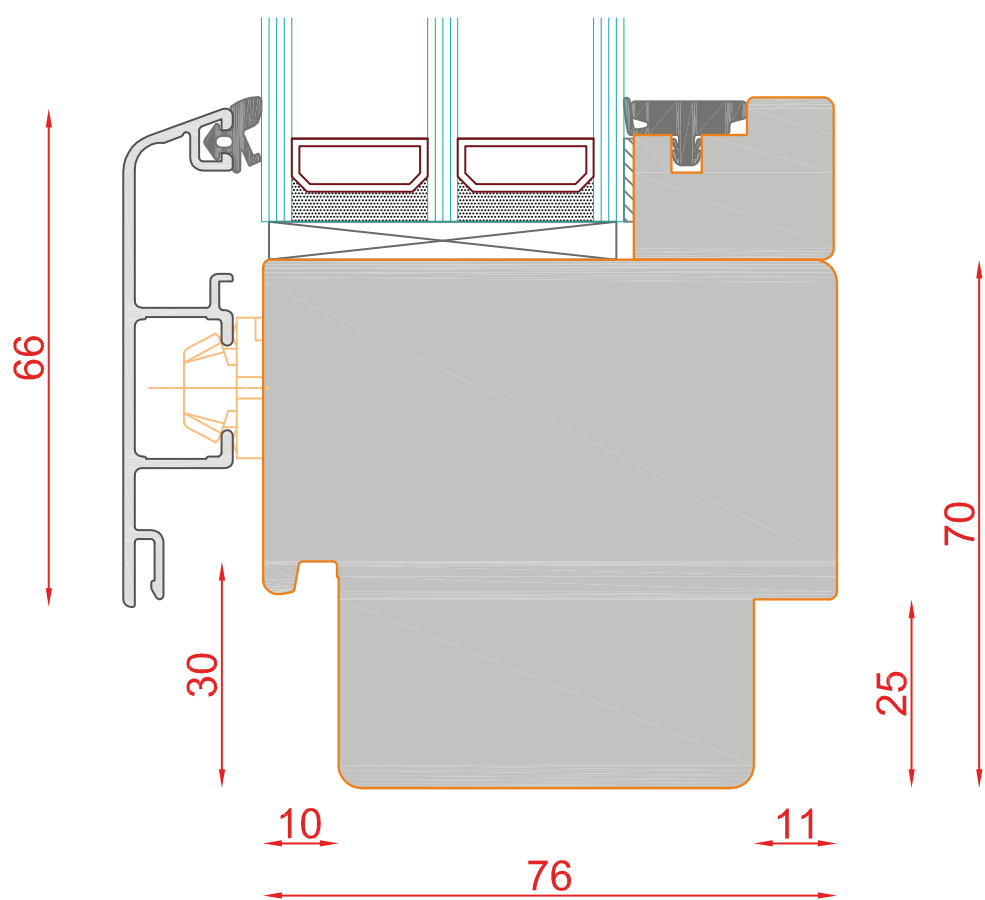

| Seite: 138

SCHMIDT VISBEK
Fenster Türen Innenelemente

DUO 96
MIT MIRA-SCHALEN

Schnitt : Horizontal seitlich und oben

Typ: FiB

| Seite: 139

SCHMIDT VISBEK
Fenster Türen Innenelemente

DUO 96
MIT MIRA-SCHALEN

Schnitt : Vertikal unten

Typ: FIB

| Seite: 140

SCHMIDT VISBEK
Fenster. Türen. Innovationen.

DUO 96
MIT MIRA-SCHALEN

Schnitt : Vertikal unten

Fensterbankanschluss

| Seite: 141