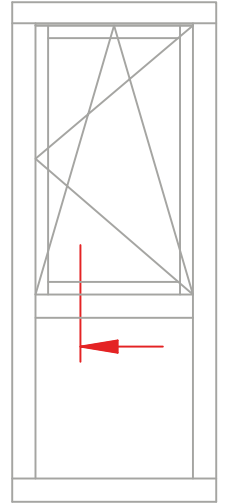

DUO 96
MIT MIRA-SCHALEN

Schnitt : Horizontal Mitte

Typ: DK - FIB

| Seite: 145

SCHMIDT VISBEK
Fenster · Türen · Innenelemente

DUO 96
MIT MIRA-SCHALEN

Schnitt : Vertikal

Typ: Kämpfer DK - DK

DUO 96
MIT MIRA-SCHALEN

Schnitt : Vertikal Kämpfer DK-FIB

Typ: FiB

| Seite: 147

SCHMIDT VISBEK
Fenster Türen Innenelemente

DUO 96
MIT MIRA-SCHALEN

Schnitt : Vertikal Kämpfer DK-FIB

Typ: FiB