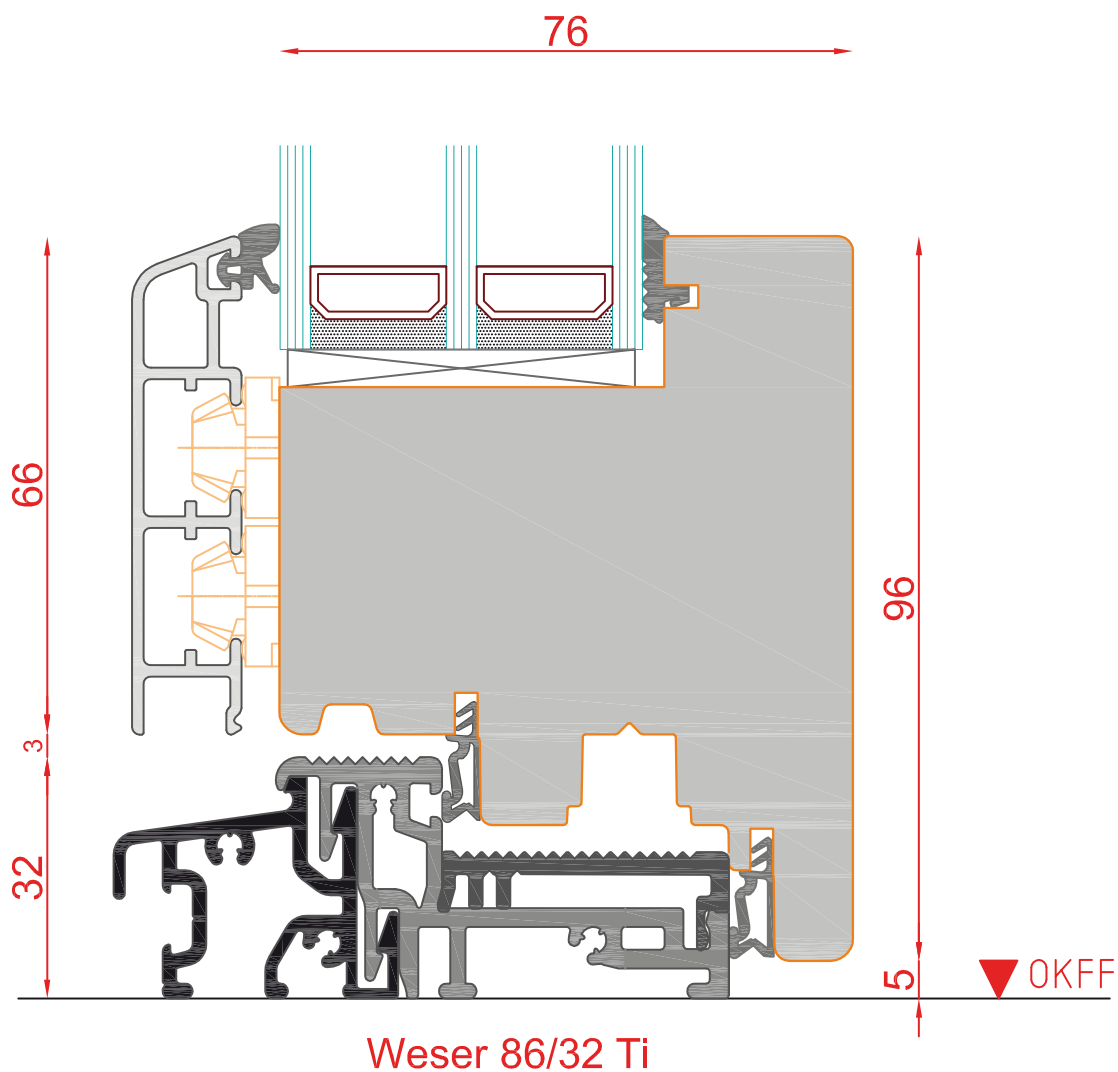

DUO 96
MIT MIRA-SCHALEN

Schnitt : Vertikal unten

Weser Schiene 20mm

| Seite: 154

SCHMIDT VISBEK
Fenster. Türen. Innovationen.