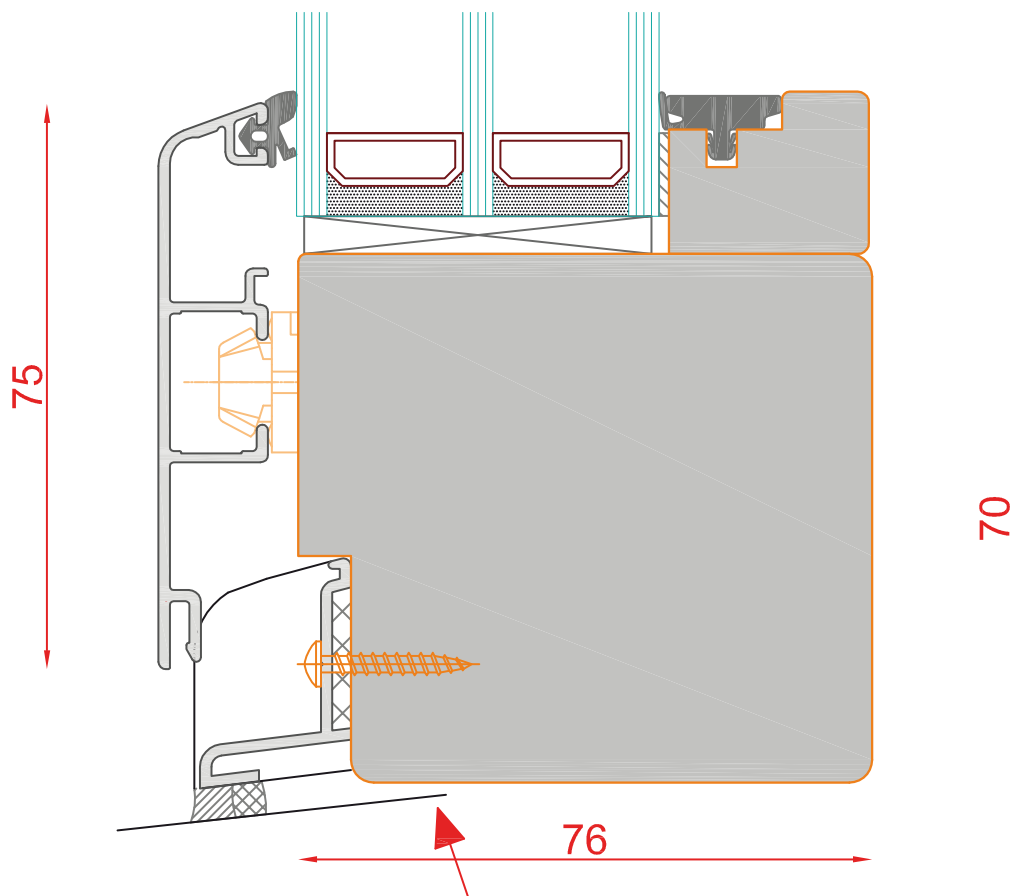

Befestigung Steinbankanschluss optional:

- sichtbar mit Schraube
- oder angeklebt
- mit Endkappen